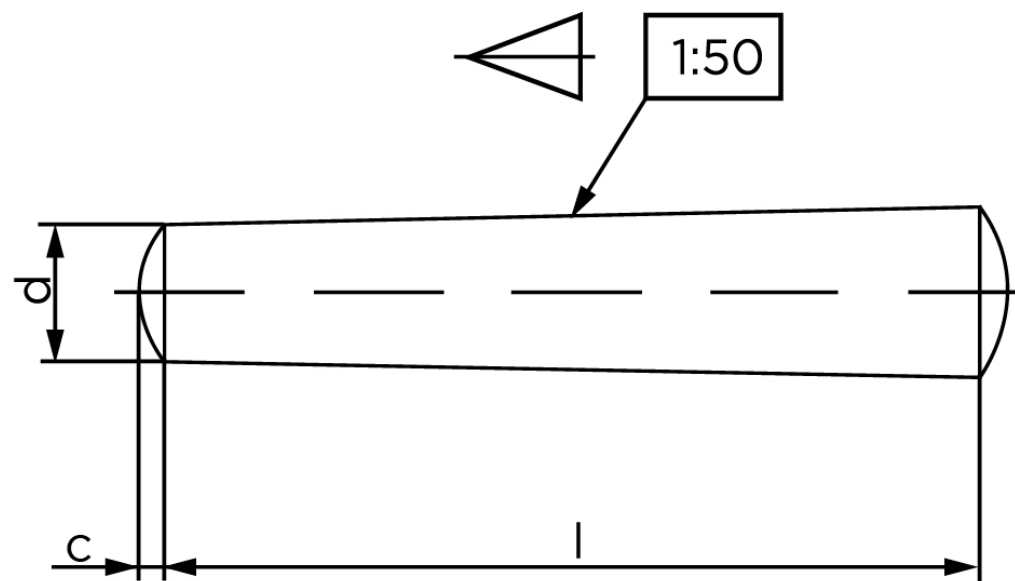

Konisk Stifte DIN 1 Ubehandlet Drejet Stål Type B Konisk 1 : 50 Ø10x36 (50 Stk)

SKU: 000010020100036

GTIN: 4043952001929

Norm	DIN 1
Dimensions	10
a _{ISO}	1,2
c _{max. DIN}	1,5

Bemærk disse data er vejledende, og informationerne skal anses som vejledende, Bolte.dk stiller ingen garanti eller kan stilles til ansvar for overstående datatabel. Er du i tvivl så kontakt os på 75154999.