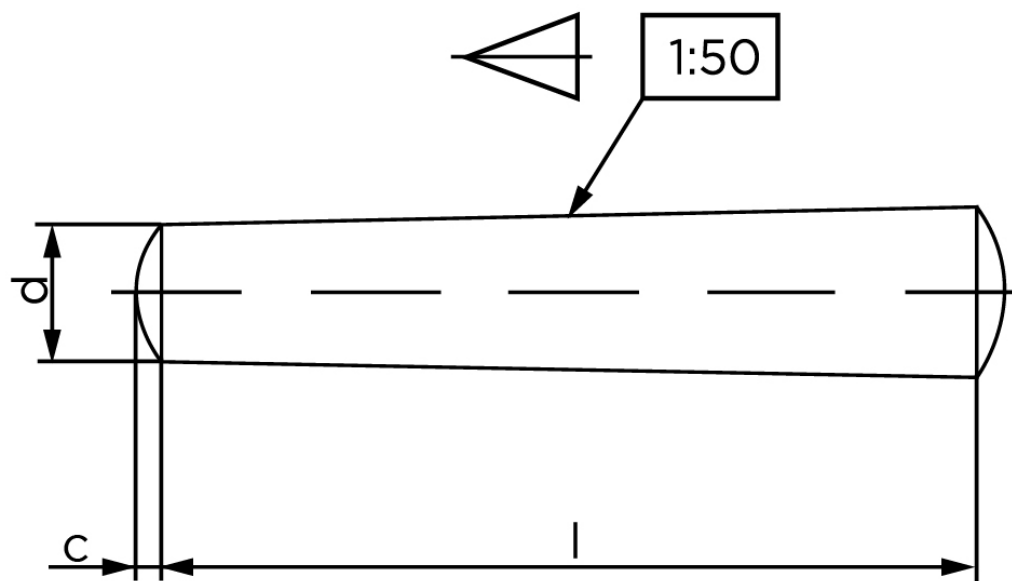

BOLTE

KVALITETSSKRUER OG -BOLTE PÅ NETTET

Konisk Stifte DIN 1 Ubehandlet Drejet Stål Type B Konisk 1 : 50 Ø12x100 (25 Stk)

SKU: 000010020120100

GTIN: 4043952002193

Norm	DIN 1
Dimensions	12
a_{ISO}	1,6
c_{max. DIN}	1,8

Bemærk disse data er vejlede, og informationerne skal anses som vejledende, Bolte.dk stiller ingen garanti eller kan stilles til ansvar for overstående datatabel. Er du i tvivl så kontakt os på 75154999.

Vil du vide mere om dette produkt
Forespørg pris her