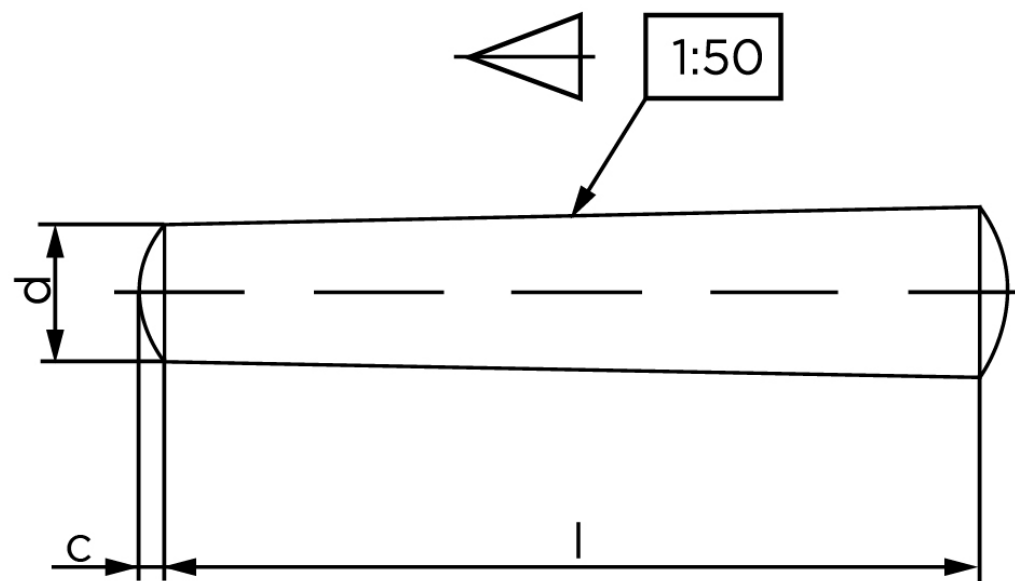

BOLTE

KVALITETSSKRUER OG -BOLTE PÅ NETTET

Konisk Stifte DIN 1 Ubehandlet Drejet Stål Type B Konisk 1 : 50 Ø12x110 (10 Stk)

SKU: 000010020120110

GTIN: 4043952002209

Norm	DIN 1
Dimensions	12
a_{ISO}	1,6
c_{max. DIN}	1,8

Bemærk disse data er vejledende, og informationerne skal anses som vejledende, Bolte.dk stiller ingen garanti eller kan stilles til ansvar for overstående datatabel. Er du i tvivl så kontakt os på 75154999.

Vil du vide mere om dette produkt
Forespørg pris her