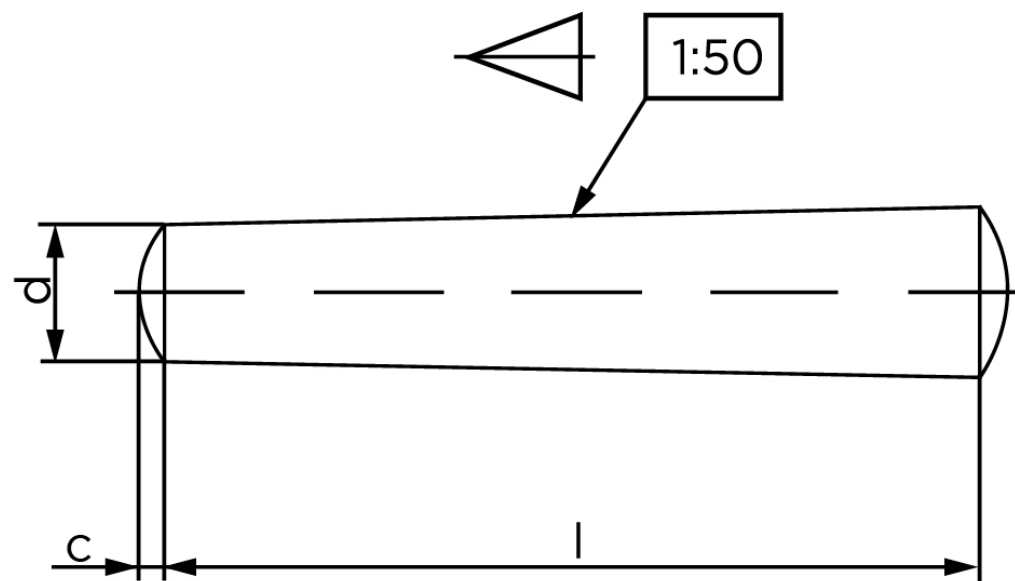

## Konisk Stifte DIN 1 Ubehandlet Drejet Stål Type B Konisk 1 : 50 Ø12x120 (10 Stk)

SKU: 000010020120120

GTIN: 4043952002216

Norm	DIN 1
Dimensions	12
a <sub>ISO</sub>	1,6
c <sub>max. DIN</sub>	1,8

Bemærk disse data er vejledende, og informationerne skal anses som vejledende, Bolte.dk stiller ingen garanti eller kan stilles til ansvar for overstående datatabel. Er du i tvivl så kontakt os på 75154999.