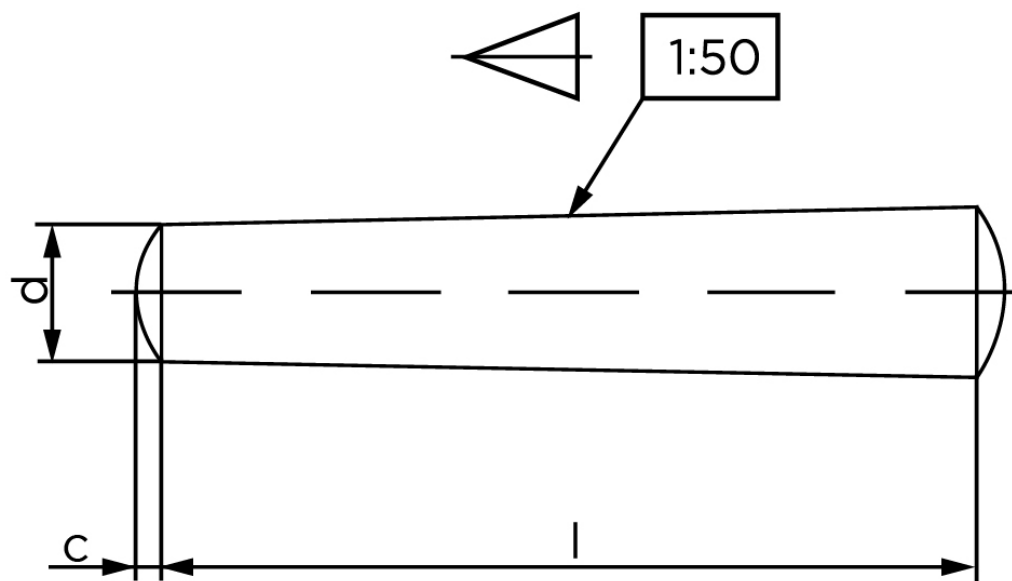

# BOLTE

KVALITETSSKRUER OG -BOLTE PÅ NETTET

## Konisk Stifte DIN 1 Ubehandlet Drejet Stål Type B Konisk 1 : 50 Ø12x130 (10 Stk)

SKU: 000010020120130

GTIN: 4043952002223

Norm	DIN 1
Dimensions	12
a <sub>ISO</sub>	1,6
c <sub>max. DIN</sub>	1,8

Bemærk disse data er vejlende, og informationerne skal anses som vejledende, Bolte.dk stiller ingen garanti eller kan stilles til ansvar for overstående datatabel. Er du i tvivl så kontakt os på 75154999.