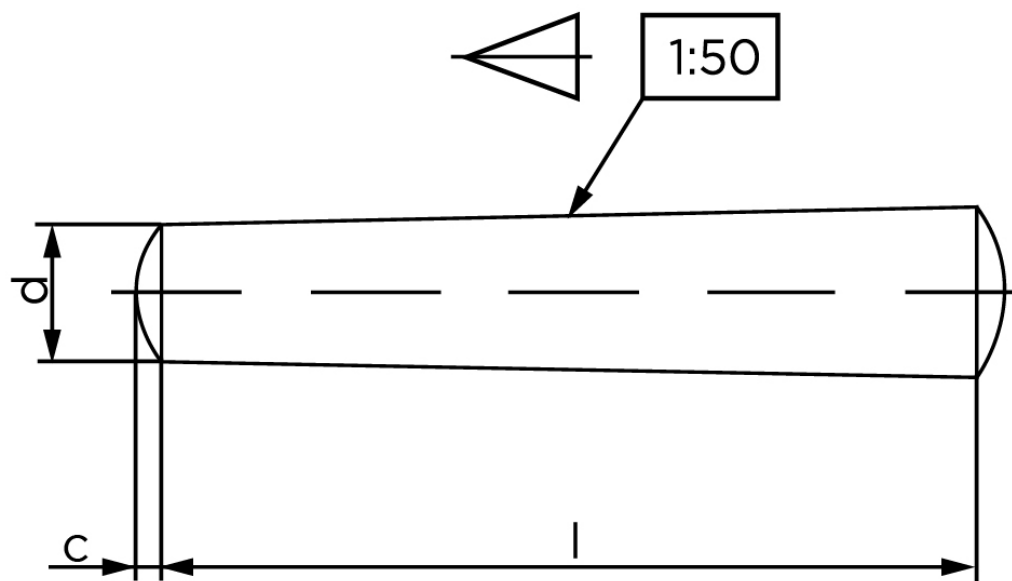

Konisk Stifte DIN 1 Ubehandlet Drejet Stål Type B Konisk 1 : 50 Ø12x150 (10 Stk)

SKU: 000010020120150

GTIN: 4043952002247

Norm	DIN 1
Dimensions	12
a _{ISO}	1,6
c _{max. DIN}	1,8

Bemærk disse data er vejlede, og informationerne skal anses som vejledende, Bolte.dk stiller ingen garanti eller kan stilles til ansvar for overstående datatabel. Er du i tvivl så kontakt os på 75154999.