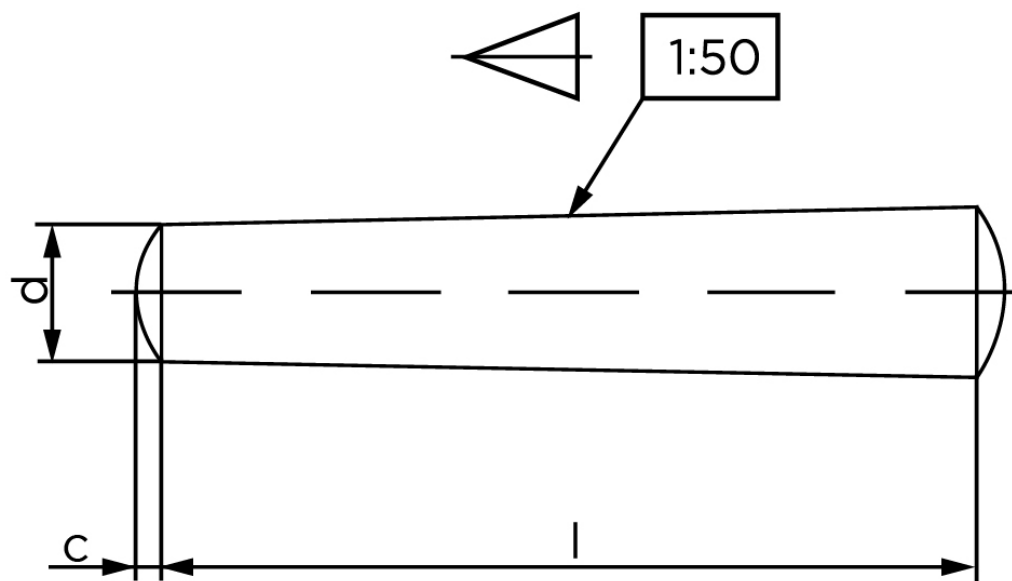

# BOLTE

KVALITETSSKRUER OG -BOLTE PÅ NETTET

## Konisk Stifte DIN 1 Ubehandlet Drejet Stål Type B Konisk 1 : 50 Ø13x100 (25 Stk)

SKU: 000010020130100

GTIN: 4043952002360

Norm	DIN 1
Dimensions	13
a <sub>ISO</sub>	1,7
c <sub>max. DIN</sub>	1,9

Bemærk disse data er vejlede, og informationerne skal anses som vejledende, Bolte.dk stiller ingen garanti eller kan stilles til ansvar for overstående datatabel. Er du i tvivl så kontakt os på 75154999.