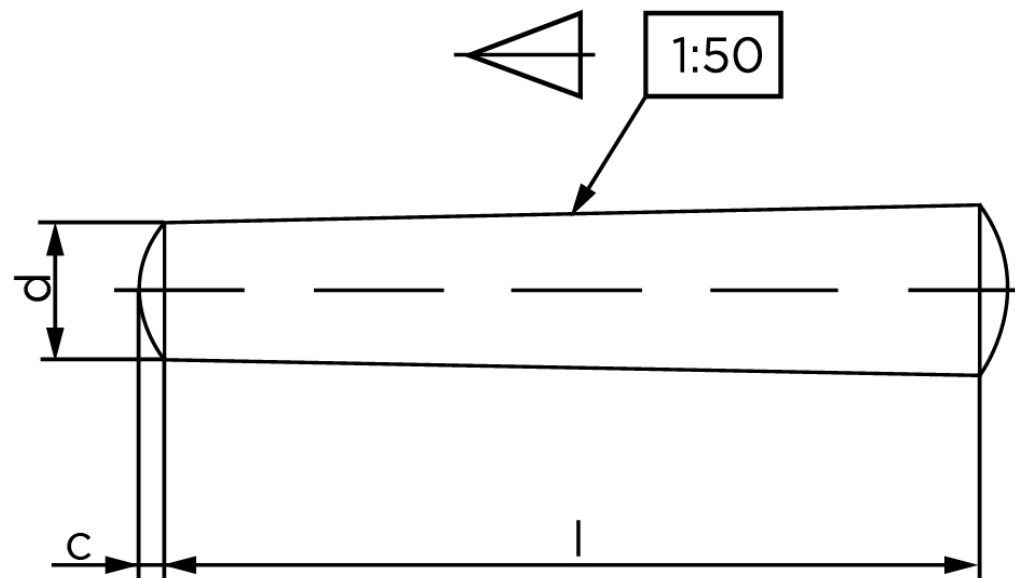

Keglestift DIN 1 Rustfri M1,5x10 (Form B)

SKU: 000019120015010

GTIN:

Norm	DIN 1
Dimensions	1,5
aISO	0,2
c _{max.} DIN	0,23

Bemærk disse data er vejledende, og informationerne skal anses som vejledende, Bolte.dk stiller ingen garanti eller kan stilles til ansvar for overstående datatabel. Er du i tvivl så kontakt os på 75154999.