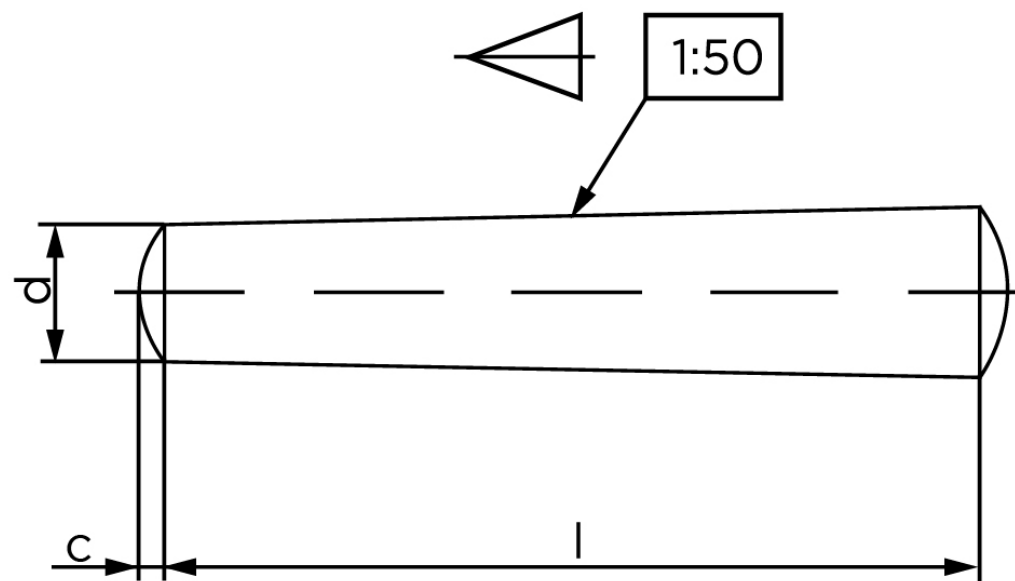

## Konisk Stifte DIN 1 Ubehandlet Drejet Stål Type B Konisk 1 : 50 Ø1,5x16 (200 Stk)

SKU: 000010020015016

GTIN: 4043952000076

Norm	DIN 1
Dimensions	1,5
aISO	0,2
c <sub>max.</sub> DIN	0,23

Bemærk disse data er vejledende, og informationerne skal anses som vejledende, Bolte.dk stiller ingen garanti eller kan stilles til ansvar for overstående datatabel. Er du i tvivl så kontakt os på 75154999.