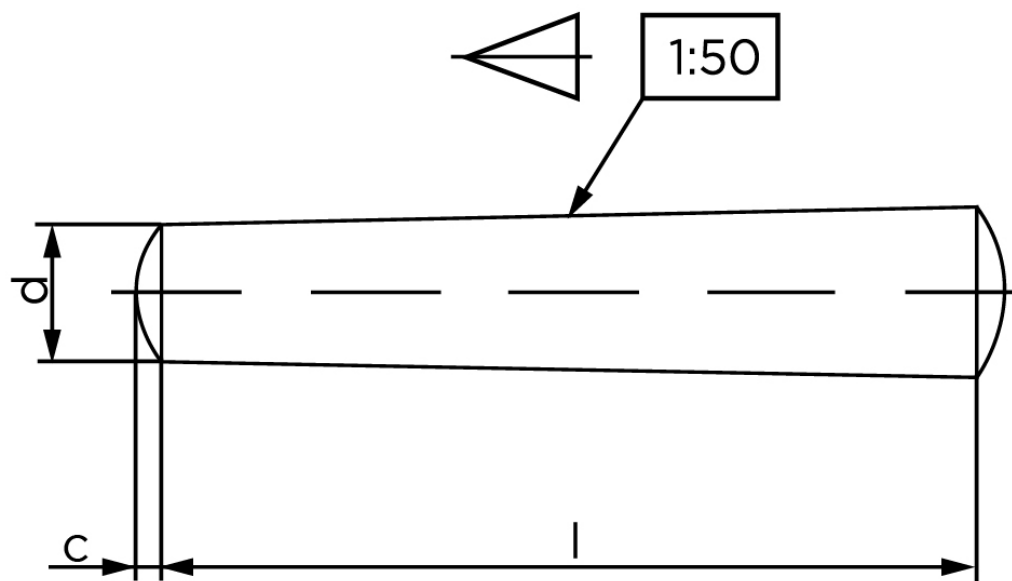

# BOLTE

KVALITETSSKRUER OG -BOLTE PÅ NETTET

## Konisk Stifte DIN 1 Ubehandlet Drejet Stål Type B Konisk 1 : 50 Ø1,5x20 (200 Stk)

SKU: 000010020015020

GTIN: 4043952000090

Norm	DIN 1
Dimensions	1,5
aISO	0,2
c <sub>max. DIN</sub>	0,23

Bemærk disse data er vejlede, og informationerne skal anses som vejledende, Bolte.dk stiller ingen garanti eller kan stilles til ansvar for overstående datatabel. Er du i tvivl så kontakt os på 75154999.