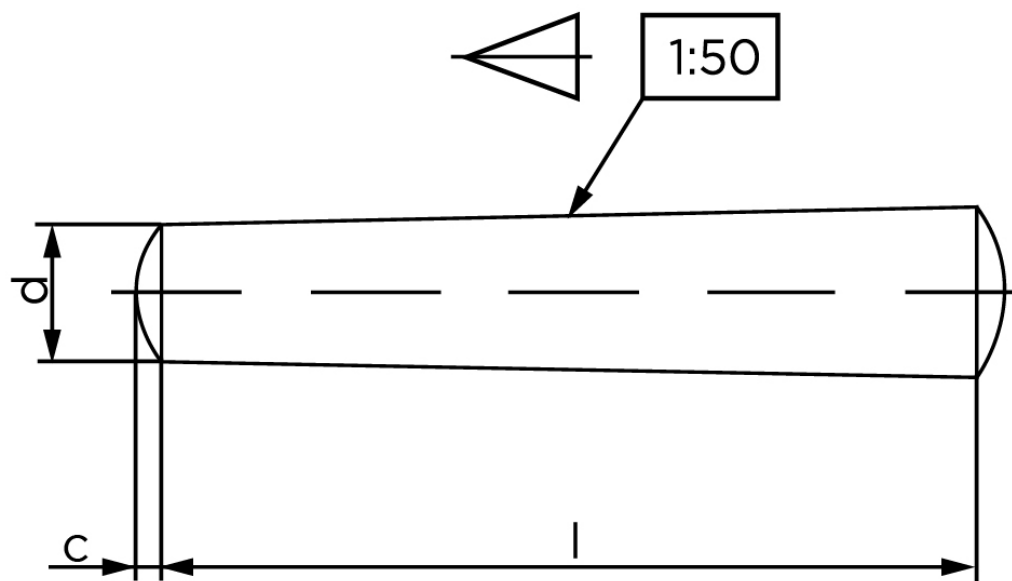

Konisk Stifte DIN 1 Ubehandlet Drejet Stål Type B Konisk 1 : 50 Ø16x100 (10 Stk)

SKU: 000010020160100

GTIN: 4043952002643

Norm	DIN 1
Dimensions	16
a _{ISO}	2
c _{max. DIN}	2,5

Bemærk disse data er vejledende, og informationerne skal anses som vejledende, Bolte.dk stiller ingen garanti eller kan stilles til ansvar for overstående datatabel. Er du i tvivl så kontakt os på 75154999.