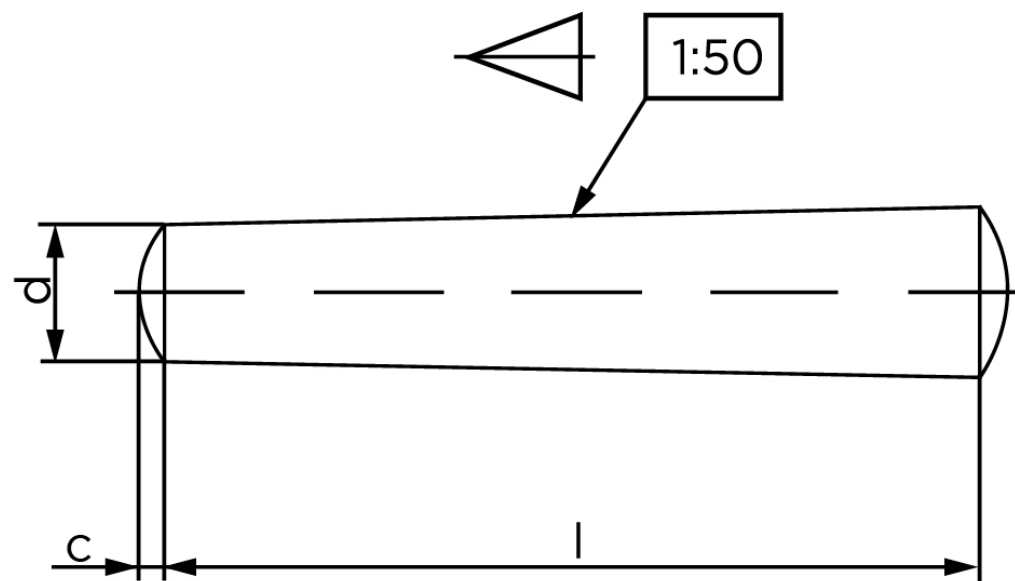

Konisk Stifte DIN 1 Ubehandlet Drejet Stål Type B Konisk 1 : 50 Ø16x120 (10 Stk)

SKU: 000010020160120

GTIN: 4043952002667

Norm	DIN 1
Dimensions	16
a _{ISO}	2
c _{max. DIN}	2,5

Bemærk disse data er vejledende, og informationerne skal anses som vejledende, Bolte.dk stiller ingen garanti eller kan stilles til ansvar for overstående datatabel. Er du i tvivl så kontakt os på 75154999.