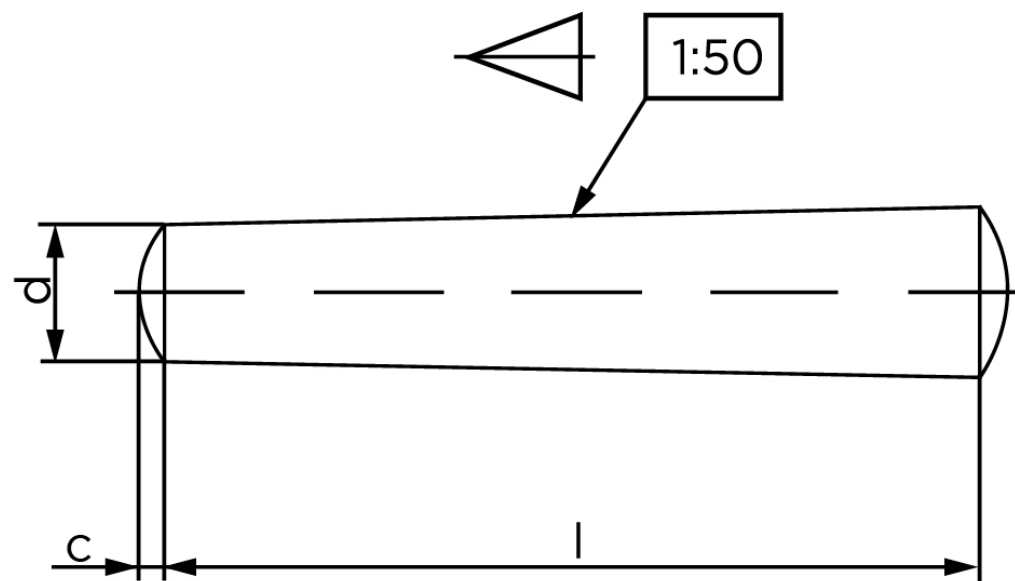

Konisk Stifte DIN 1 Ubehandlet Drejet Stål Type B Konisk 1 : 50 Ø16x140 (10 Stk)

SKU: 000010020160140

GTIN: 4043952002681

Norm	DIN 1
Dimensions	16
a _{ISO}	2
c _{max. DIN}	2,5

Bemærk disse data er vejledende, og informationerne skal anses som vejledende, Bolte.dk stiller ingen garanti eller kan stilles til ansvar for overstående datatabel. Er du i tvivl så kontakt os på 75154999.