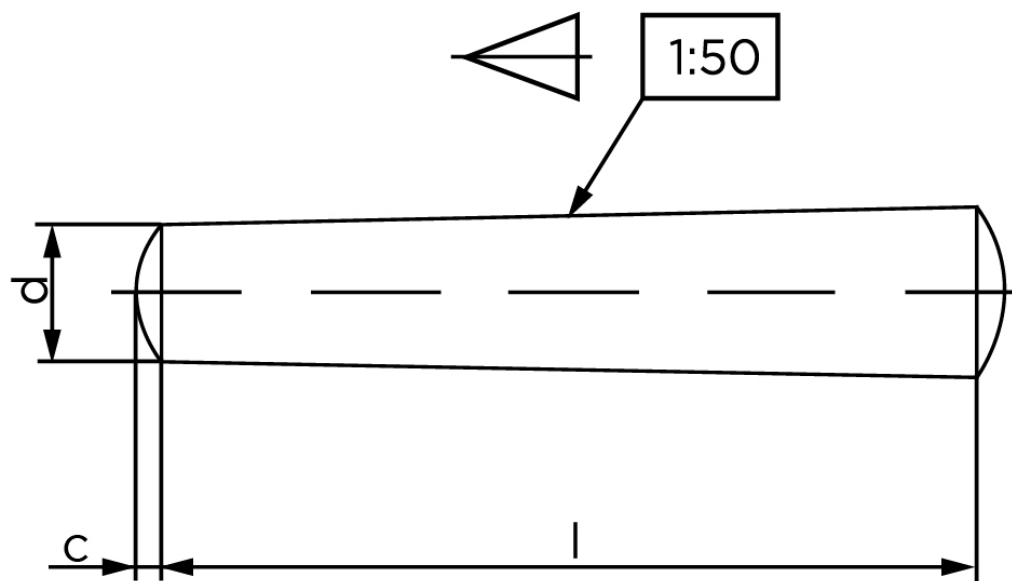

Konisk Stifte DIN 1 Ubehandlet Drejet Stål Type B Konisk 1 : 50 Ø16x165 (1 Stk)

SKU: 000010020160165

GTIN: 4043952002704

Norm	DIN 1
Dimensions	16
a _{ISO}	2
c _{max. DIN}	2,5

Bemærk disse data er vejlede, og informationerne skal anses som vejledende, Bolte.dk stiller ingen garanti eller kan stilles til ansvar for overstående datatabel. Er du i tvivl så kontakt os på 75154999.