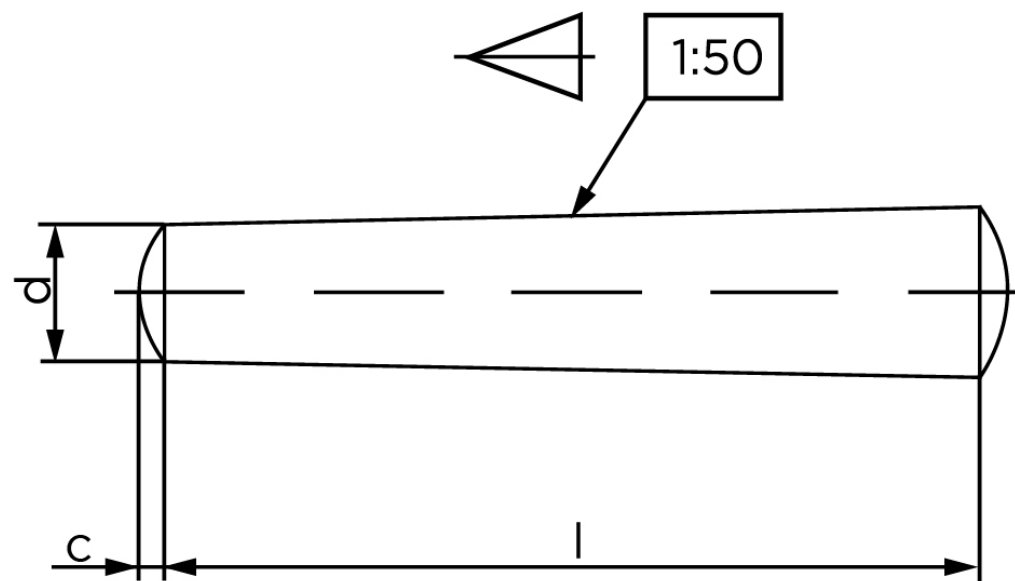

Konisk Stifte DIN 1 Ubehandlet Drejet Stål Type B Konisk 1 : 50 Ø16x200 (1 Stk)

SKU: 000010020160200

GTIN: 4043952002728

Norm	DIN 1
Dimensions	16
a _{ISO}	2
c _{max. DIN}	2,5

Bemærk disse data er vejlede, og informationerne skal anses som vejledende, Bolte.dk stiller ingen garanti eller kan stilles til ansvar for overstående datatabel. Er du i tvivl så kontakt os på 75154999.