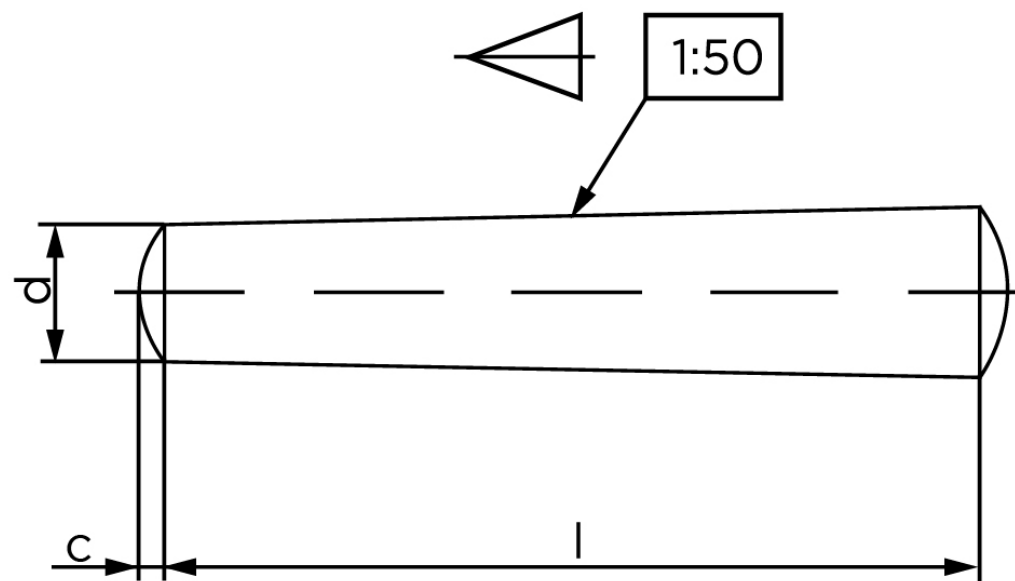

Konisk Stifte DIN 1 Ubehandlet Drejet Stål Type B Konisk 1 : 50 Ø20x100 (10 Stk)

SKU: 000010020200100

GTIN: 4043952002797

Norm	DIN 1
Dimensions	20
a _{ISO}	2,5
c _{max. DIN}	3

Bemærk disse data er vejledende, og informationerne skal anses som vejledende, Bolte.dk stiller ingen garanti eller kan stilles til ansvar for overstående datatabel. Er du i tvivl så kontakt os på 75154999.