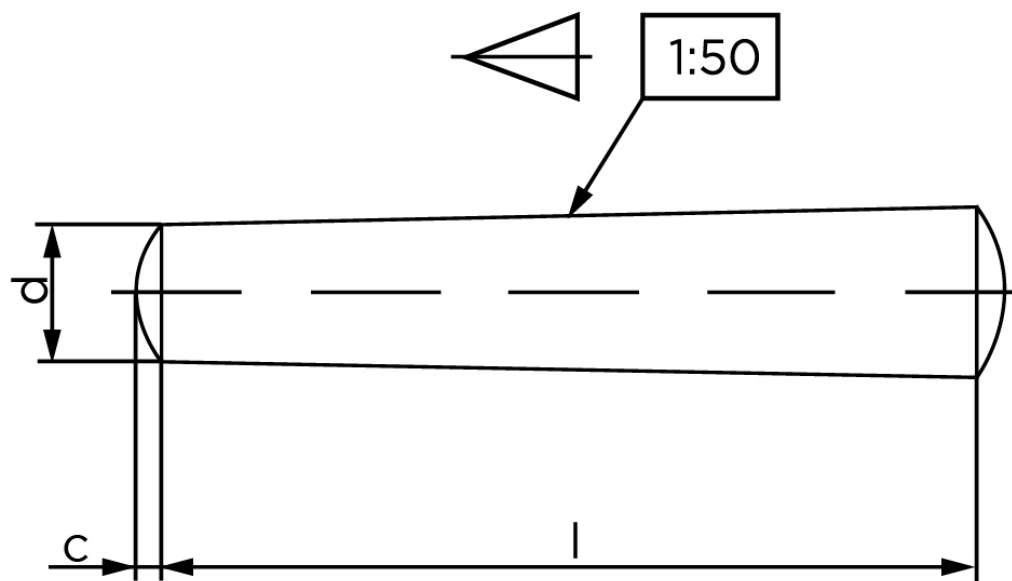

Konisk Stifte DIN 1 Ubehandlet Drejet Stål Type B Konisk 1 : 50 Ø20x150 (1 Stk)

SKU: 000010020200150

GTIN: 4043952002841

Norm	DIN 1
Dimensions	20
a_{ISO}	2,5
c_{max. DIN}	3

Bemærk disse data er vejledende, og informationerne skal anses som vejledende, Bolte.dk stiller ingen garanti eller kan stilles til ansvar for overstående datatabel. Er du i tvivl så kontakt os på 75154999.

Vil du vide mere om dette produkt
Forespørg pris her