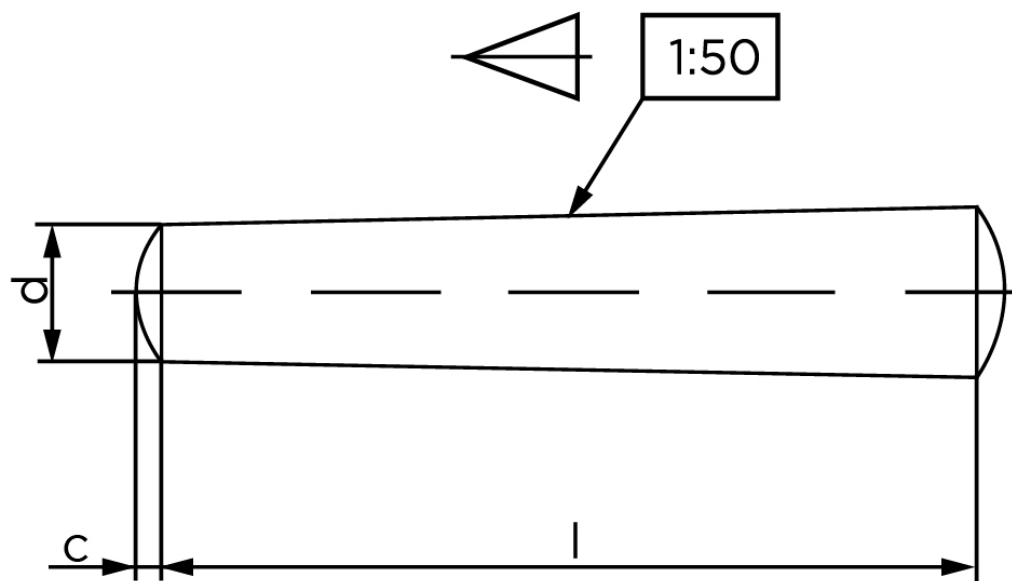

## Konisk Stifte DIN 1 Ubehandlet Drejet Stål Type B Konisk 1 : 50 Ø20x50 (10 Stk)

SKU: 000010020200050

GTIN: 4043952002735

Norm	DIN 1
Dimensions	20
a <sub>ISO</sub>	2,5
c <sub>max. DIN</sub>	3

Bemærk disse data er vejledende, og informationerne skal anses som vejledende, Bolte.dk stiller ingen garanti eller kan stilles til ansvar for overstående datatabel. Er du i tvivl så kontakt os på 75154999.