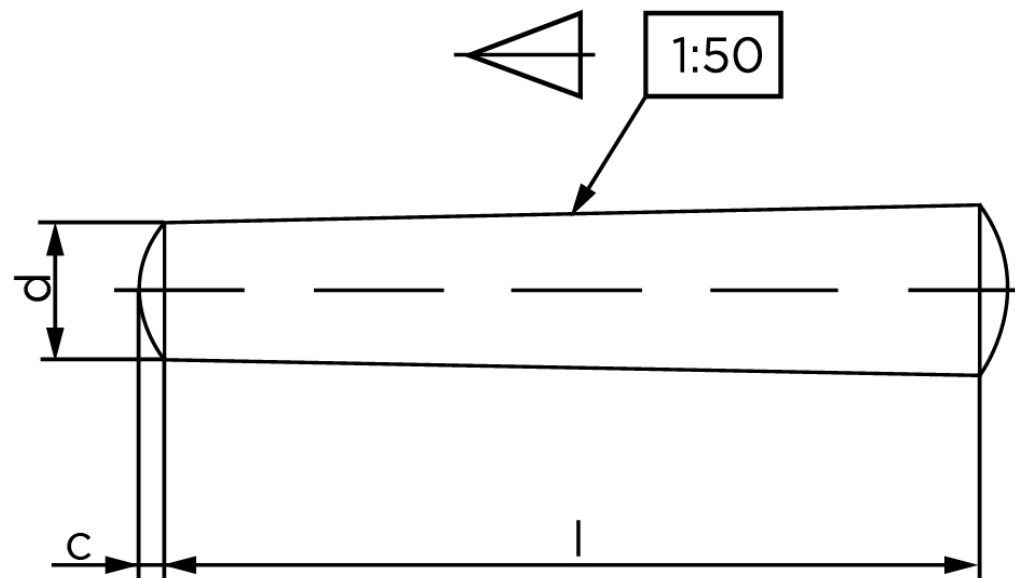

Keglestift DIN 1 Rustfri M2x16 (Form B)

SKU: 000019120020016

GTIN:

Norm	DIN 1
Dimensions	2
aISO	0,25
c _{max.} DIN	0,3

Bemærk disse data er vejledende, og informationerne skal anses som vejledende, Bolte.dk stiller ingen garanti eller kan stilles til ansvar for overstående datatabel. Er du i tvivl så kontakt os på 75154999.