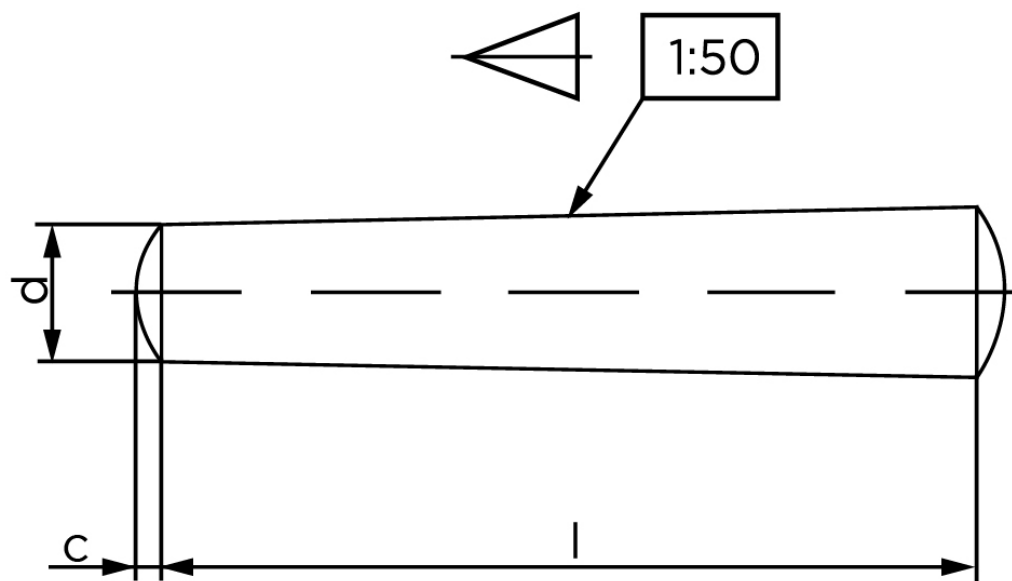

# BOLTE

KVALITETSSKRUER OG -BOLTE PÅ NETTET

## Konisk Stifte DIN 1 Ubehandlet Drejet Stål Type B Konisk 1 : 50 Ø6x100 (50 Stk)

SKU: 000010020060100

GTIN: 4043952001257

Norm	DIN 1
Dimensions	6
a <sub>ISO</sub>	0,8
c <sub>max. DIN</sub>	0,9

Bemærk disse data er vejlede, og informationerne skal anses som vejledende, Bolte.dk stiller ingen garanti eller kan stilles til ansvar for overstående datatabel. Er du i tvivl så kontakt os på 75154999.