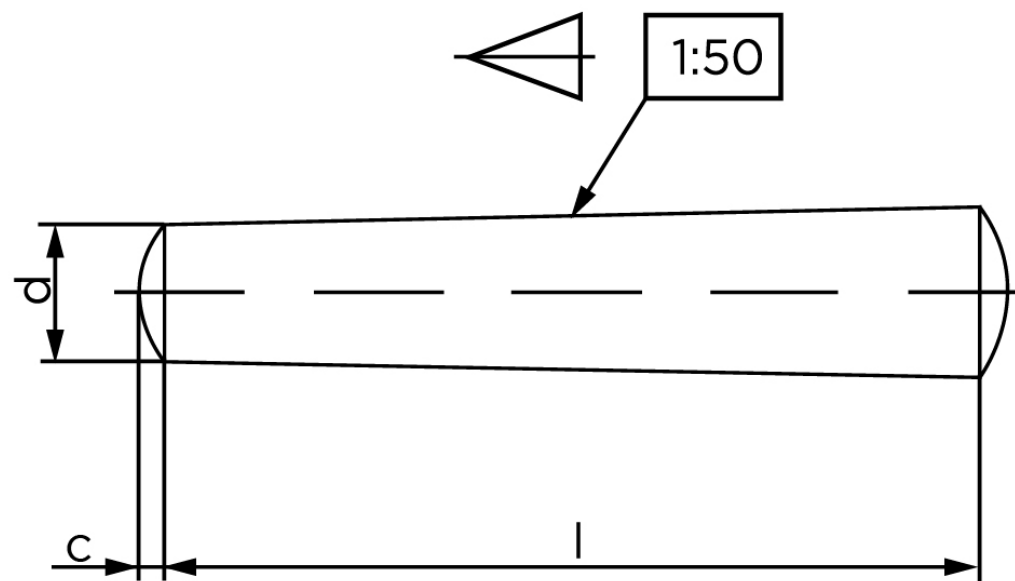

Konisk Stifte DIN 1 Ubehandlet Drejet Stål Type B Konisk 1 : 50 Ø6x20 (100 Stk)

SKU: 000010020060020

GTIN: 4043952001097

Norm	DIN 1
Dimensions	6
a _{ISO}	0,8
c _{max. DIN}	0,9

Bemærk disse data er vejledende, og informationerne skal anses som vejledende, Bolte.dk stiller ingen garanti eller kan stilles til ansvar for overstående datatabel. Er du i tvivl så kontakt os på 75154999.