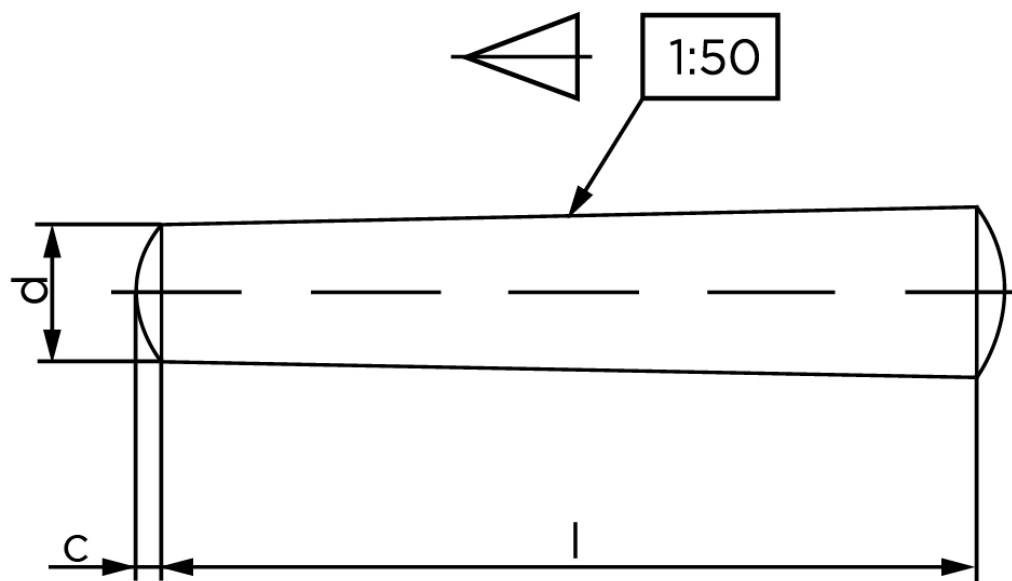

## Konisk Stifte DIN 1 Ubehandlet Drejet Stål Type B Konisk 1 : 50 Ø6x30 (100 Stk)

SKU: 000010020060030

GTIN: 4043952001141

Norm	DIN 1
Dimensions	6
a <sub>ISO</sub>	0,8
c <sub>max. DIN</sub>	0,9

Bemærk disse data er vejlede, og informationerne skal anses som vejledende, Bolte.dk stiller ingen garanti eller kan stilles til ansvar for overstående datatabel. Er du i tvivl så kontakt os på 75154999.