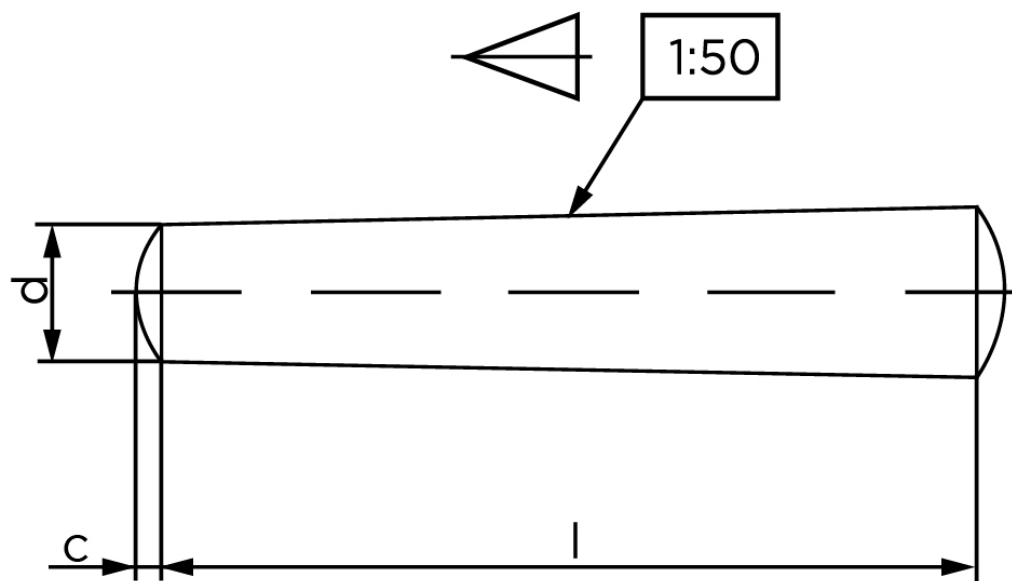

Konisk Stifte DIN 1 Ubehandlet Drejet Stål Type B Konisk 1 : 50 Ø6x36 (100 Stk)

SKU: 000010020060036

GTIN: 4043952001165

Norm	DIN 1
Dimensions	6
a _{ISO}	0,8
c _{max. DIN}	0,9

Bemærk disse data er vejlede, og informationerne skal anses som vejledende, Bolte.dk stiller ingen garanti eller kan stilles til ansvar for overstående datatabel. Er du i tvivl så kontakt os på 75154999.