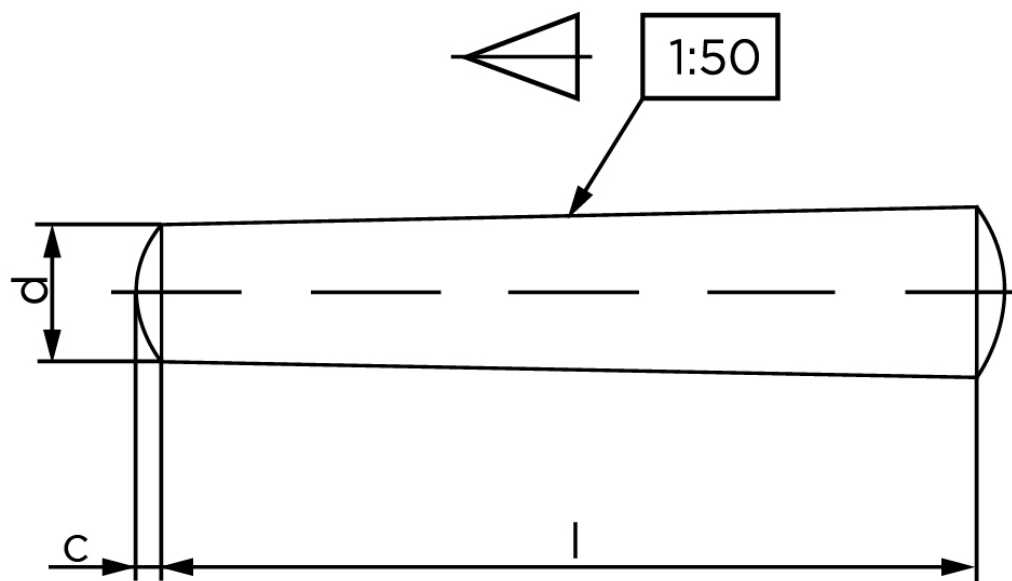

Konisk Stifte DIN 1 Ubehandlet Drejet Stål Type B Konisk 1 : 50 Ø6x40 (100 Stk)

SKU: 000010020060040

GTIN: 4043952001172

Norm	DIN 1
Dimensions	6
a _{ISO}	0,8
c _{max. DIN}	0,9

Bemærk disse data er vejlede, og informationerne skal anses som vejledende, Bolte.dk stiller ingen garanti eller kan stilles til ansvar for overstående datatabel. Er du i tvivl så kontakt os på 75154999.