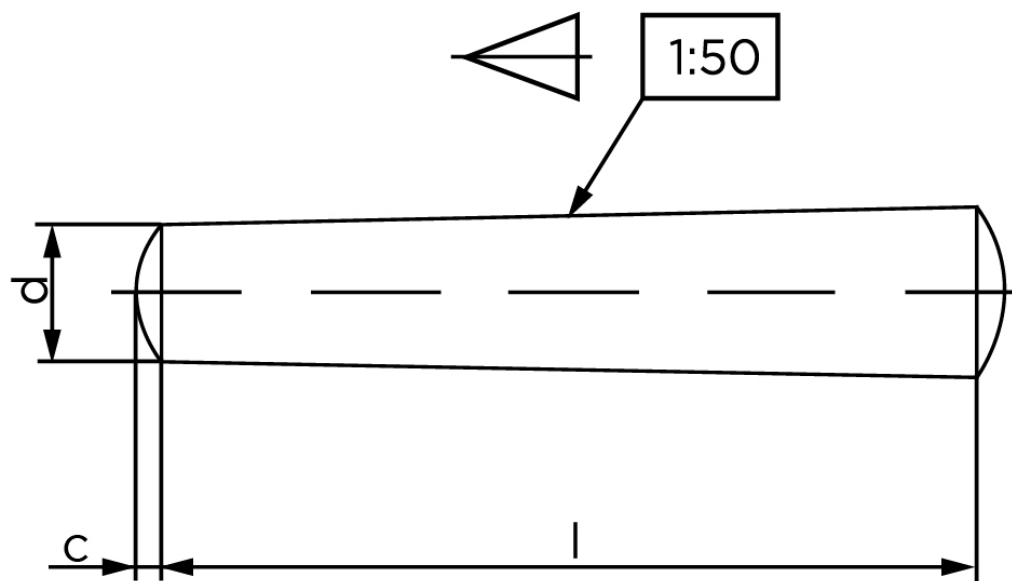

Konisk Stifte DIN 1 Ubehandlet Drejet Stål Type B Konisk 1 : 50 Ø6x45 (100 Stk)

SKU: 000010020060045

GTIN: 4043952001189

Norm	DIN 1
Dimensions	6
a_{ISO}	0,8
c_{max. DIN}	0,9

Bemærk disse data er vejlede, og informationerne skal anses som vejledende, Bolte.dk stiller ingen garanti eller kan stilles til ansvar for overstående datatabel. Er du i tvivl så kontakt os på 75154999.

Vil du vide mere om dette produkt
Forespørg pris her