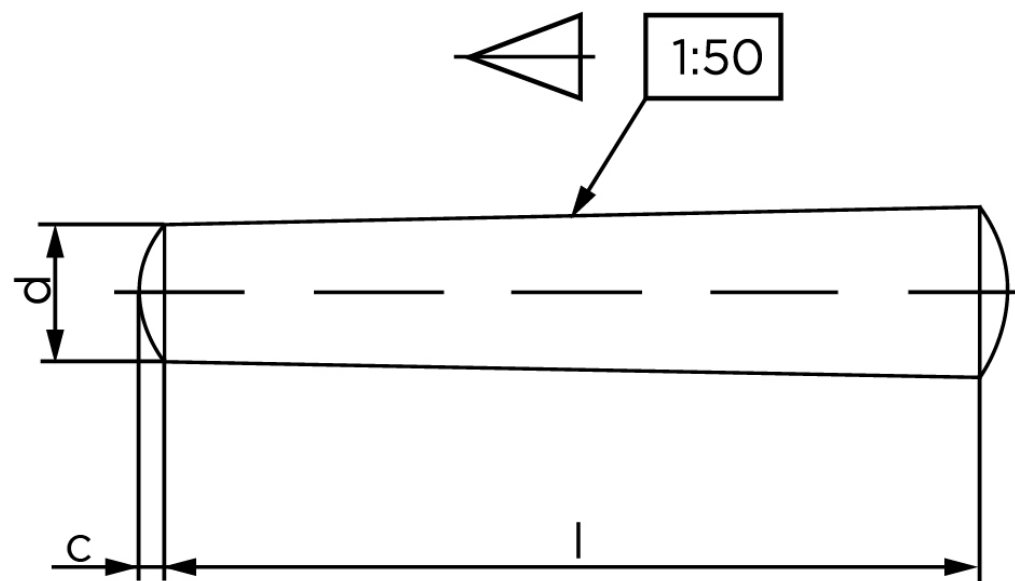

## Konisk Stifte DIN 1 Ubehandlet Drejet Stål Type B Konisk 1 : 50 Ø6x50 (100 Stk)

SKU: 000010020060050

GTIN: 4043952001196

Norm	DIN 1
Dimensions	6
a <sub>ISO</sub>	0,8
c <sub>max. DIN</sub>	0,9

Bemærk disse data er vejlede, og informationerne skal anses som vejledende, Bolte.dk stiller ingen garanti eller kan stilles til ansvar for overstående datatabel. Er du i tvivl så kontakt os på 75154999.