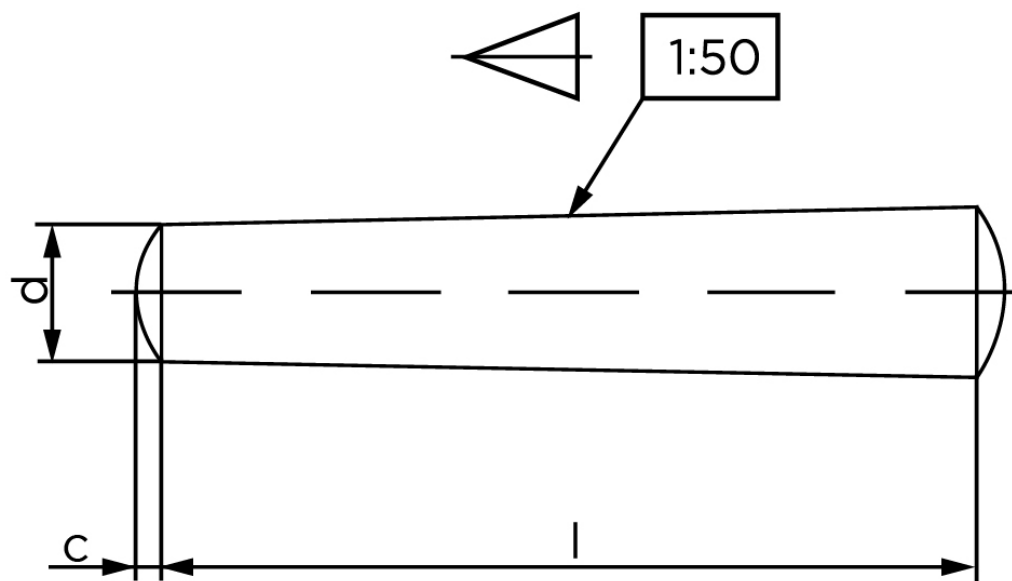

# BOLTE

KVALITETSSKRUER OG -BOLTE PÅ NETTET

## Konisk Stifte DIN 1 Ubehandlet Drejet Stål Type B Konisk 1 : 50 Ø6x80 (50 Stk)

SKU: 000010020060080

GTIN: 4043952001233

Norm	DIN 1
Dimensions	6
a <sub>ISO</sub>	0,8
c <sub>max. DIN</sub>	0,9

Bemærk disse data er vejlede, og informationerne skal anses som vejledende, Bolte.dk stiller ingen garanti eller kan stilles til ansvar for overstående datatabel. Er du i tvivl så kontakt os på 75154999.