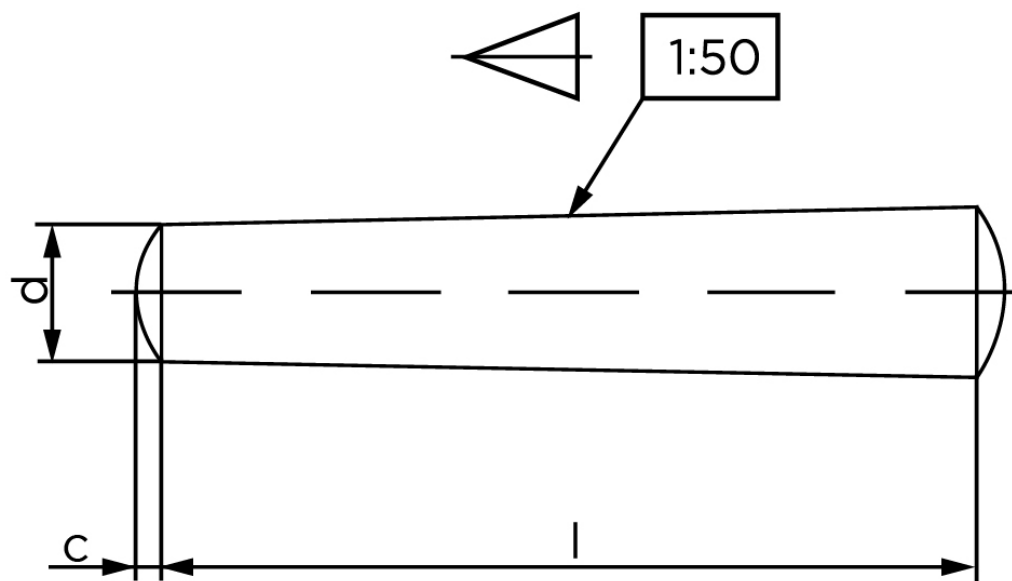

# BOLTE

KVALITETSSKRUER OG -BOLTE PÅ NETTET

## Konisk Stifte DIN 1 Ubehandlet Drejet Stål Type B Konisk 1 : 50 Ø8x150 (50 Stk)

SKU: 000010020080150

GTIN: 4043952001882

Norm	DIN 1
Dimensions	8
a <sub>ISO</sub>	1
c <sub>max. DIN</sub>	1,2

Bemærk disse data er vejledende, og informationerne skal anses som vejledende, Bolte.dk stiller ingen garanti eller kan stilles til ansvar for overstående datatabel. Er du i tvivl så kontakt os på 75154999.