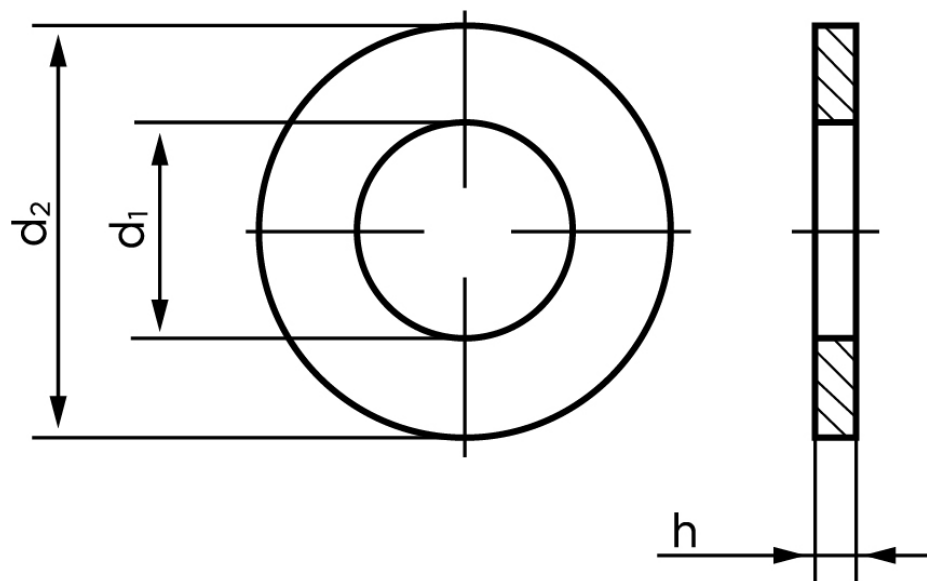

Trækonstruktionsskive DIN 1052 Rustfri-Syrefast A4 Type Heavy M22-(Ø25x92x8) (10 Stk)

SKU: 010529440250000

GTIN:

Norm	DIN 1052
Dimensions	25
Til M	22
Ww	*7/8"
d ₁	25
d ₂	92
h	8

Bemærk disse data er vejledende, og informationerne skal anses som vejledende, Bolte.dk stiller ingen garanti eller kan stilles til ansvar for overstående datatabel. Er du i tvivl så kontakt os på 75154999.