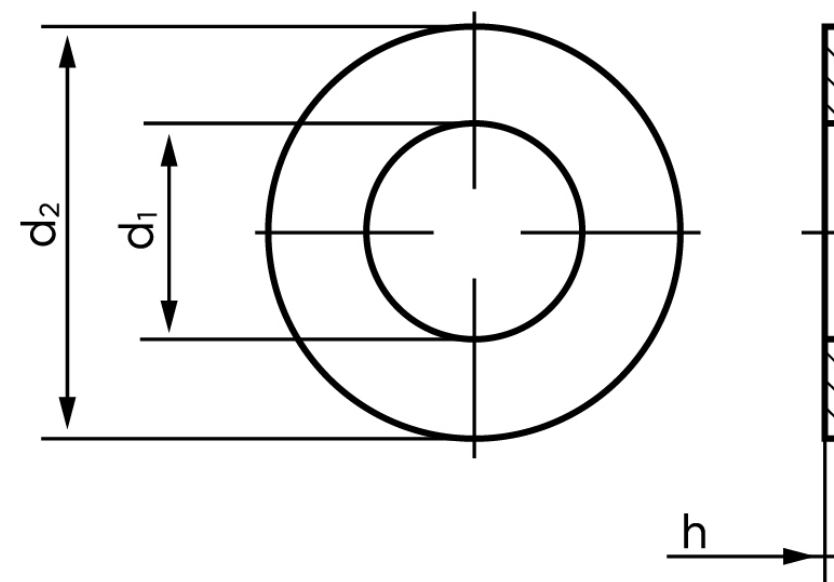

Planskive DIN 125-1 HV 140 Rustfri A2 Type Facet M10 (Ø10,5x20x2) (100 Stk)

SKU: 001259219105000

GTIN: 4043952050422

Norm	DIN 125
Dimensions	10,5
Til M	10
Ww	*3/8"
d1	10.5
d2	20
h	2
Mere info om ISO 7089	ISO 7089

Bemærk disse data er vejledende, og informationerne skal anses som vejledende, Bolte.dk stiller ingen garanti eller kan stilles til ansvar for overstående datatabel. Er du i tvivl så kontakt os på 75154999.

Vil du vide mere om dette produkt
Forespørg pris her