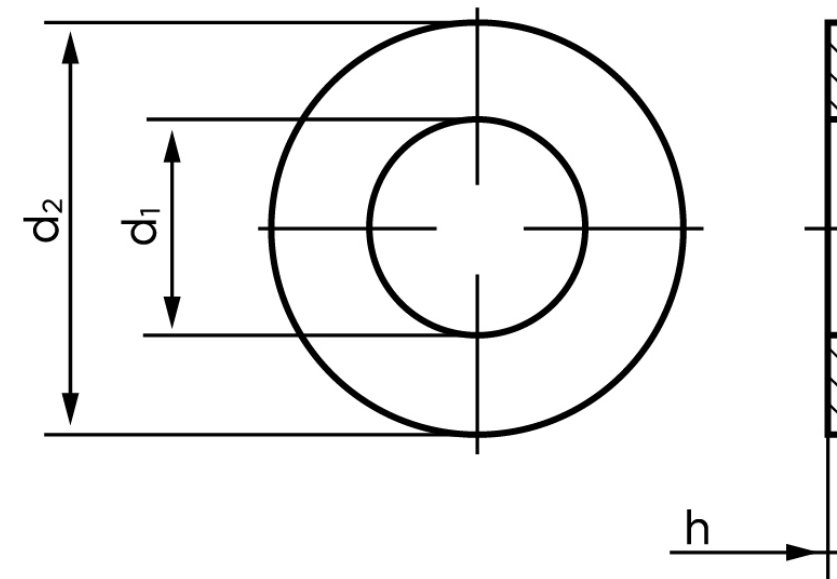

Planskive DIN 125-1 Messing Type A Uden P (Ø13x24x2,5) (500 Stk)

SKU: 001257010130000

GTIN: 4043952049488

Norm	DIN 125
Dimensions	13
Til M	12
Ww	*7/16"
d1	13
d2	24
h	2.5
Mere info om ISO 7089	ISO 7089

Bemærk disse data er vejlede, og informationerne skal anses som vejledende, Bolte.dk stiller ingen garanti eller kan stilles til ansvar for overstående datatabel. Er du i tvivl så kontakt os på 75154999.