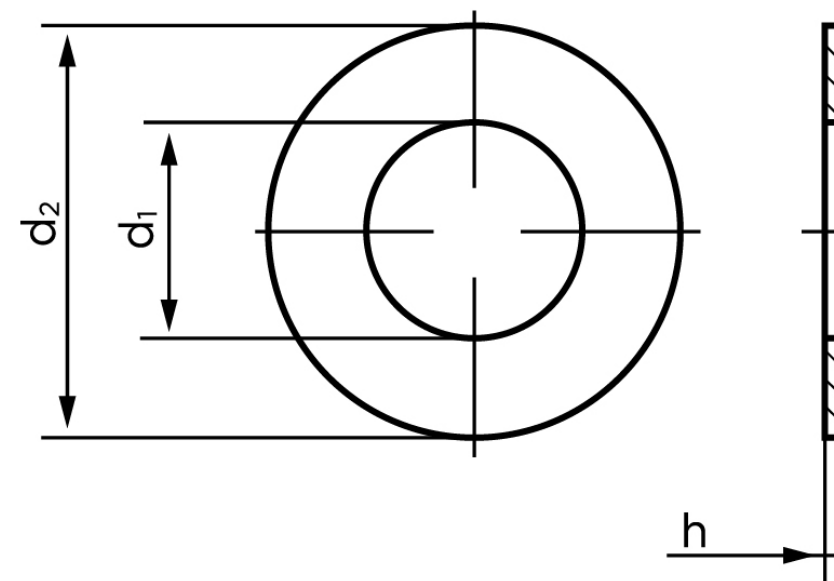

Facetskive DIN 125-1 HV 140 Rustfri-Syrefa B Med Facet M12 (Ø13x24x2,5) (250 Stk)

SKU: 001259420130000

GTIN: 4043952051030

Norm	DIN 125
Dimensions	13
Til M	12
Ww	*7/16"
d1	13
d2	24
h	2.5
Mere info om ISO 7089	ISO 7089

Bemærk disse data er vejlede, og informationerne skal anses som vejledende, Bolte.dk stiller ingen garanti eller kan stilles til ansvar for overstående datatabel. Er du i tvivl så kontakt os på 75154999.

Vil du vide mere om dette produkt
Forespørg pris her