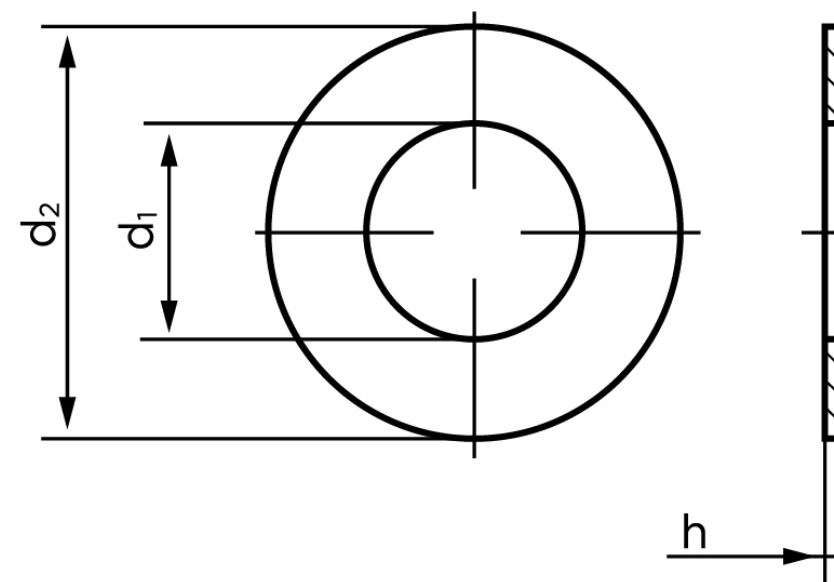

Planskive DIN 125-1 HV 140 Ubehandlet Stå Uden Facet M14 (Ø15x28x2,5) (100 Stk)

SKU: 001250019150000

GTIN: 4043952046852

Norm	DIN 125
Dimensions	15
Til M	14
d1	15
d2	28
h	2.5
Mere info om ISO 7089	ISO 7089

Bemærk disse data er vejlede, og informationerne skal anses som vejledende, Bolte.dk stiller ingen garanti eller kan stilles til ansvar for overstående datatabel. Er du i tvivl så kontakt os på 75154999.

Vil du vide mere om dette produkt
Forespørg pris her