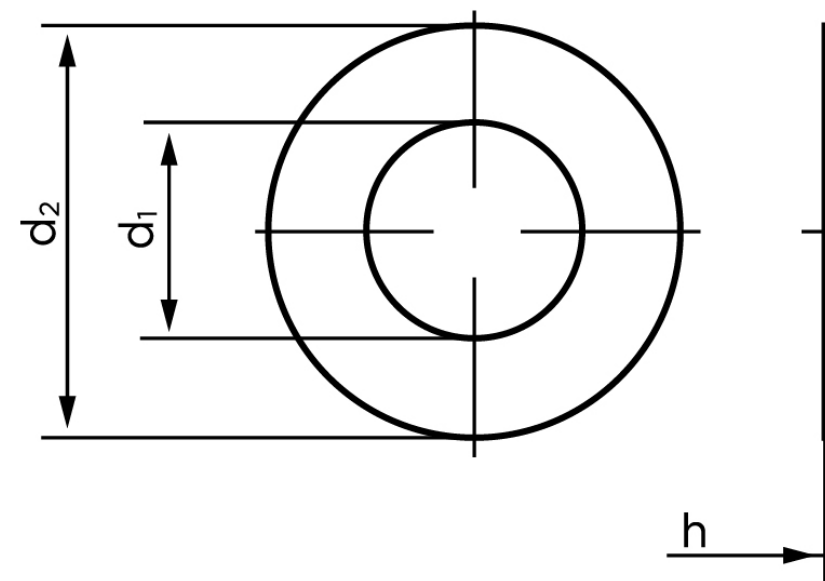

Planskive DIN 125-1 Kobber Type A Uden Fa (Ø17x30x3) (100 Stk)

SKU: 001253000170000

GTIN: 4043952049013

Norm	DIN 125
Dimensions	17
Til M	16
Ww	*5/8"
d1	17
d2	30
h	3
Mere info om ISO 7089	ISO 7089

Bemærk disse data er vejlede, og informationerne skal anses som vejledende, Bolte.dk stiller ingen garanti eller kan stilles til ansvar for overstående datatabel. Er du i tvivl så kontakt os på 75154999.

Vil du vide mere om dette produkt
Forespørg pris her