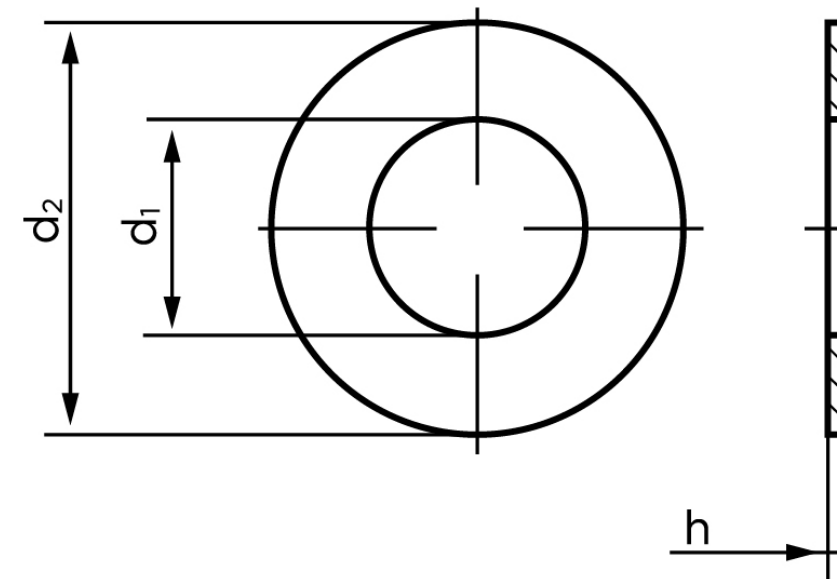

Planskive DIN 125-1 Plastik PA (Polyamid) T Uden Facet M16 (Ø17x30x3) (100 Stk)

SKU: 001256019170000

GTIN: 4043952049372

Norm	DIN 125
Dimensions	17
Til M	16
Ww	*5/8"
d1	17
d2	30
h	3
Mere info om ISO 7089	ISO 7089

Bemærk disse data er vejlede, og informationerne skal anses som vejledende, Bolte.dk stiller ingen garanti eller kan stilles til ansvar for overstående datatabel. Er du i tvivl så kontakt os på 75154999.

Vil du vide mere om dette produkt
Forespørg pris her