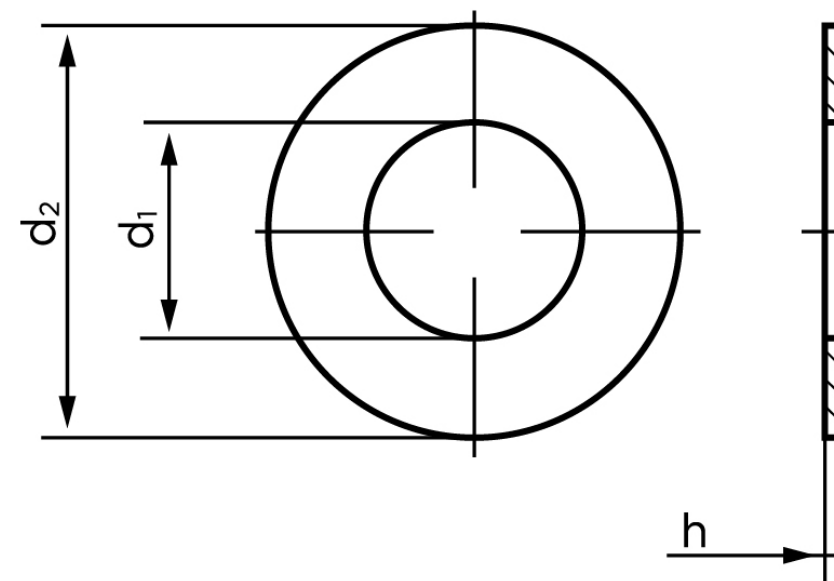

Planskive DIN 125-1 HV 140 Rustfri A2 Type Facet M16 (Ø17x30x3) (50 Stk)

SKU: 001259219170000

GTIN: 4043952050453

Norm	DIN 125
Dimensions	17
Til M	16
Ww	*5/8"
d1	17
d2	30
h	3
Mere info om ISO 7089	ISO 7089

Bemærk disse data er vejledende, og informationerne skal anses som vejledende, Bolte.dk stiller ingen garanti eller kan stilles til ansvar for overstående datatabel. Er du i tvivl så kontakt os på 75154999.

Vil du vide mere om dette produkt
Forespørg pris her