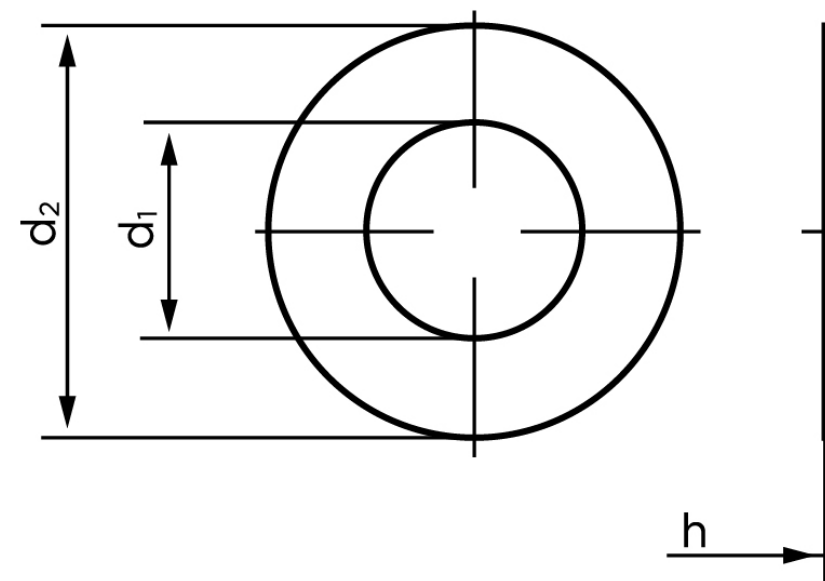

Planskive DIN 125-1 HV 140 Rustfri-Syrefas Uden Facet M16 (Ø17x30x3) (500 Stk)

SKU: 001259410170000

GTIN: 4043952050729

Norm	DIN 125
Dimensions	17
Til M	16
Ww	*5/8"
d1	17
d2	30
h	3
Mere info om ISO 7089	ISO 7089

Bemærk disse data er vejlede, og informationerne skal anses som vejledende, Bolte.dk stiller ingen garanti eller kan stilles til ansvar for overstående datatabel. Er du i tvivl så kontakt os på 75154999.

Vil du vide mere om dette produkt
Forespørg pris her