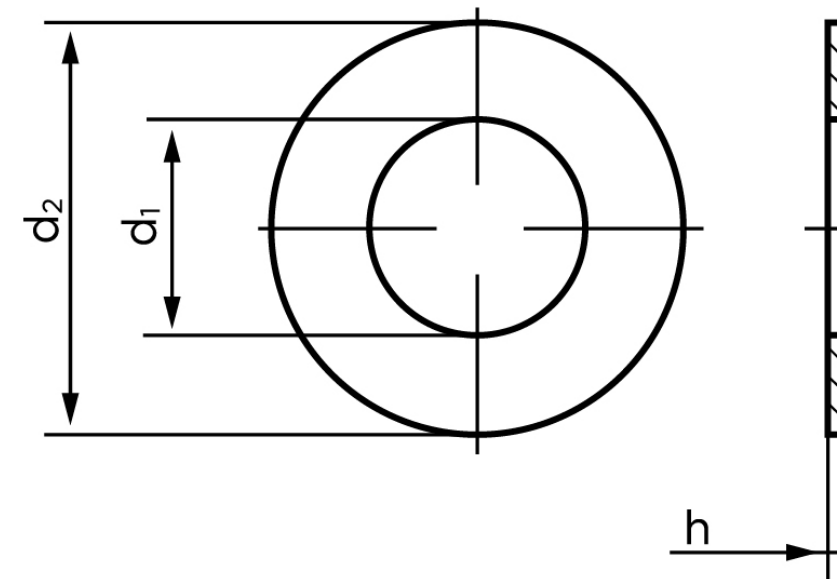

Planskive DIN 125-1 Plastik PA (Polyamid) T Uden Facet M20 (Ø18x37x3) (100 Stk)

SKU: 001256010210000

GTIN: 4043952049266

Norm	DIN 125
Dimensions	21
Til M	20
Ww	*3/4"
d1	21
d2	37
h	3
Mere info om ISO 7089	ISO 7089

Bemærk disse data er vejlede, og informationerne skal anses som vejledende, Bolte.dk stiller ingen garanti eller kan stilles til ansvar for overstående datatabel. Er du i tvivl så kontakt os på 75154999.

Vil du vide mere om dette produkt
Forespørg pris her