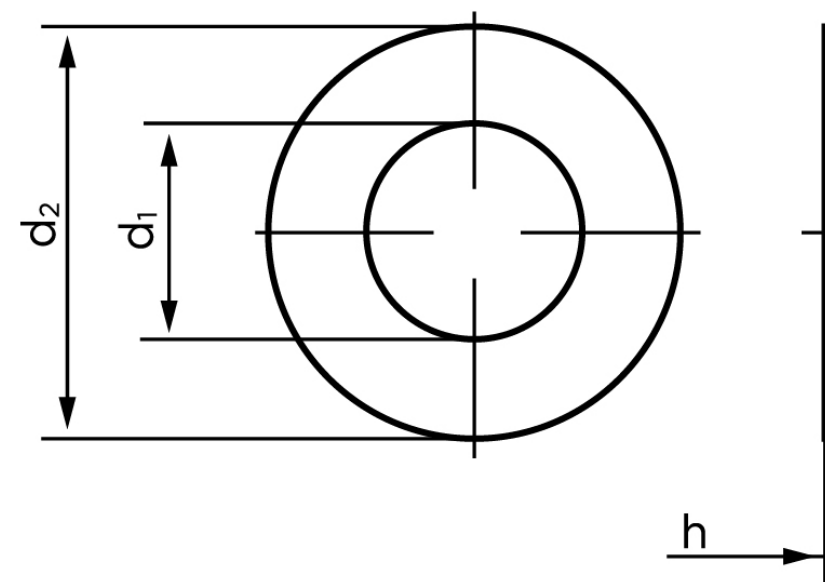

Planskive DIN 125-1 HV 140 Ubehandlet Stå Uden Facet M2 (Ø2,2x5x0,3) (200 Stk)

SKU: 001250019022000

GTIN: 4043952046722

Norm	DIN 125
Dimensions	2,2
Til M	2
d1	2.2
d2	5
h	0.3
Mere info om ISO 7089	ISO 7089

Bemærk disse data er vejlede, og informationerne skal anses som vejledende, Bolte.dk stiller ingen garanti eller kan stilles til ansvar for overstående datatabel. Er du i tvivl så kontakt os på 75154999.

Vil du vide mere om dette produkt
Forespørg pris her