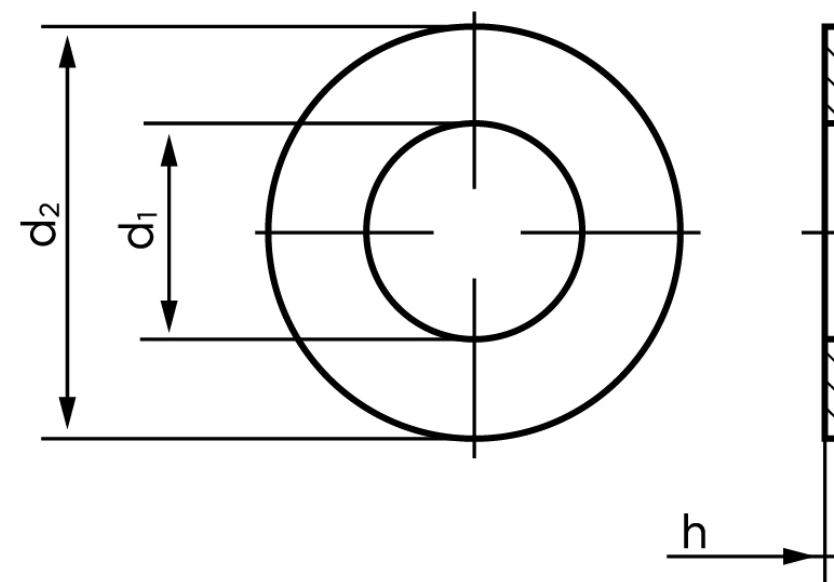

Planskive DIN 125-1 HV 140 Rustfri A2 Type Facet M22 (Ø23x39x3) (200 Stk)

SKU: 001259210230000

GTIN: 4043952050200

Norm	DIN 125
Dimensions	23
Til M	22
Ww	*7/8"
d1	23
d2	39
h	3
Mere info om ISO 7089	ISO 7089

Bemærk disse data er vejlede, og informationerne skal anses som vejledende, Bolte.dk stiller ingen garanti eller kan stilles til ansvar for overstående datatabel. Er du i tvivl så kontakt os på 75154999.

Vil du vide mere om dette produkt
Forespørg pris her