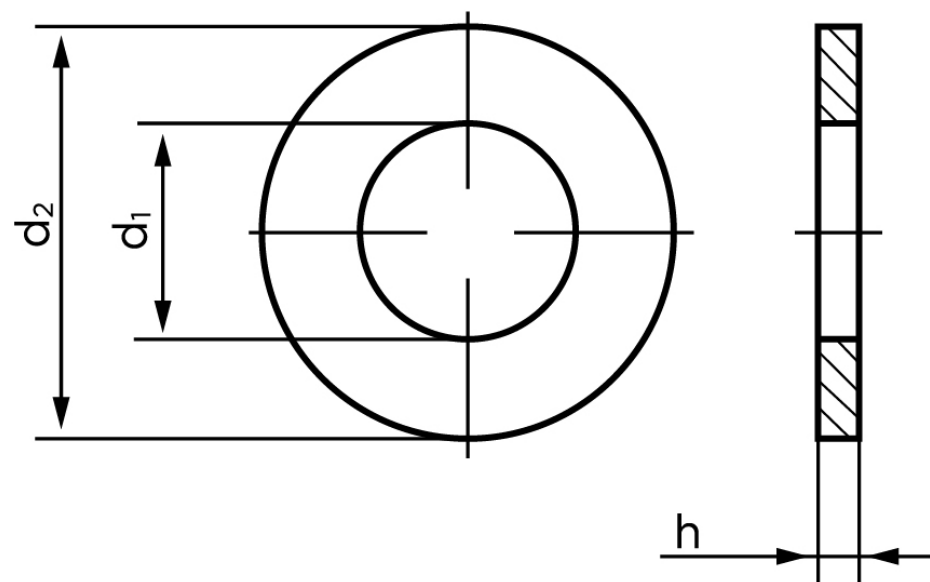

Planskive DIN 125-1 HV 140 Ubehandlet Stål Type A Uden Facet M2.3 (Ø2,2x6x0,5) (5000 Stk)

SKU: 001250010025000

GTIN: 4043952046562

Norm	
Dimensions	
Til M	
Ww	
d1	
d2	
h	
Mere info om ISO 7089	

Bemærk disse data er vejledende, og informationerne skal anses som vejledende, Bolte.dk stiller ingen garanti eller kan stilles til ansvar for overstående datatabel. Er du i tvivl så kontakt os på 75154999.