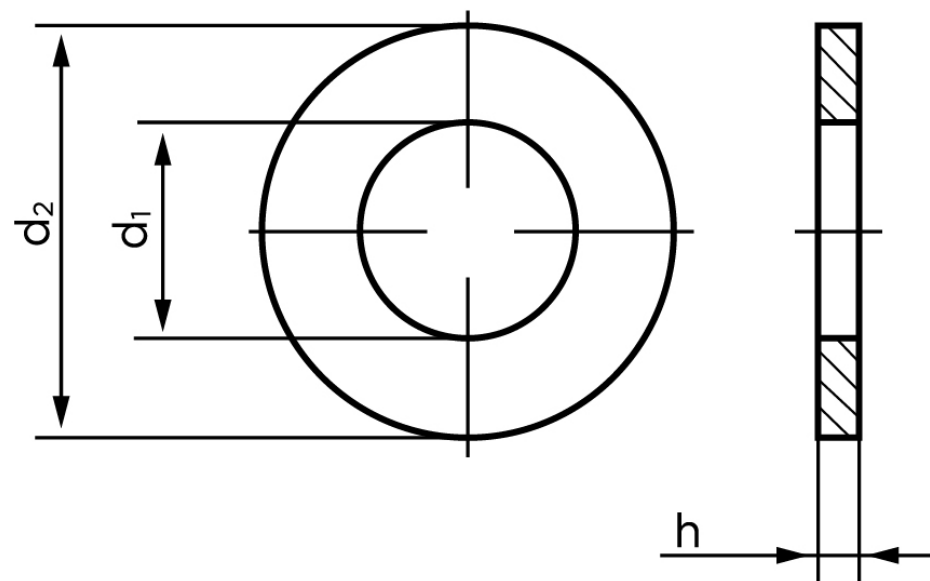

## Planskive DIN 125-1 Messing Type A Uden Facet M2.3 (Ø2,2x6x0,5) (1000 Stk)

SKU: 001257010025000

GTIN: 4043952049396

Norm	
Dimensions	
Til M	
Ww	
d1	
d2	
h	
Mere info om ISO 7089	

Bemærk disse data er vejledende, og informationerne skal anses som vejledende, Bolte.dk stiller ingen garanti eller kan stilles til ansvar for overstående datatabel. Er du i tvivl så kontakt os på 75154999.