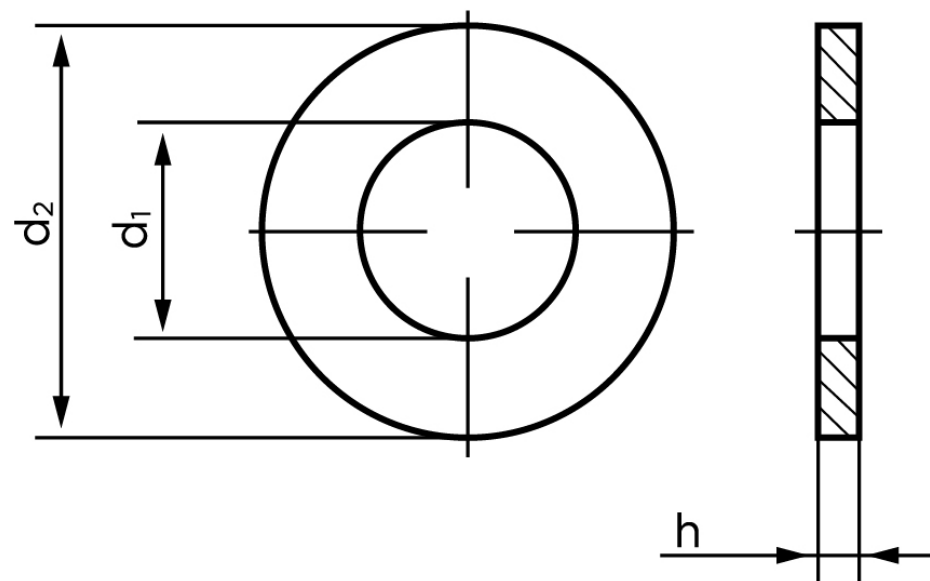

## Planskive DIN 125-1 Messing Type A Uden Facet M2.3 (Ø2,2x6x0,5) (100 Stk)

SKU: 001257019025000

GTIN: 4043952049648

Norm	
Dimensions	
Til M	
Ww	
d1	
d2	
h	
Mere info om ISO 7089	

Bemærk disse data er vejledende, og informationerne skal anses som vejledende, Bolte.dk stiller ingen garanti eller kan stilles til ansvar for overstående datatabel. Er du i tvivl så kontakt os på 75154999.