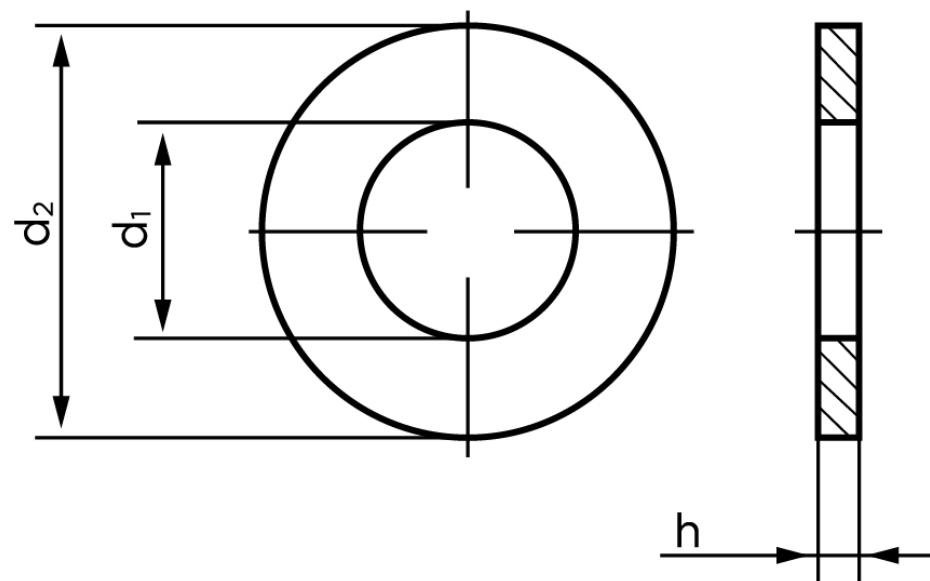

## Planskive DIN 125-1 HV 140 Rustfri A2 Type A Uden Facet M2.3 (Ø2,2x6x0,5) (1000 Stk)

SKU: 001259210025000

GTIN: 4043952050040

Norm	
Dimensions	
Til M	
Ww	
d1	
d2	
h	
Mere info om ISO 7089	

Bemærk disse data er vejledende, og informationerne skal anses som vejledende, Bolte.dk stiller ingen garanti eller kan stilles til ansvar for overstående datatabel. Er du i tvivl så kontakt os på 75154999.