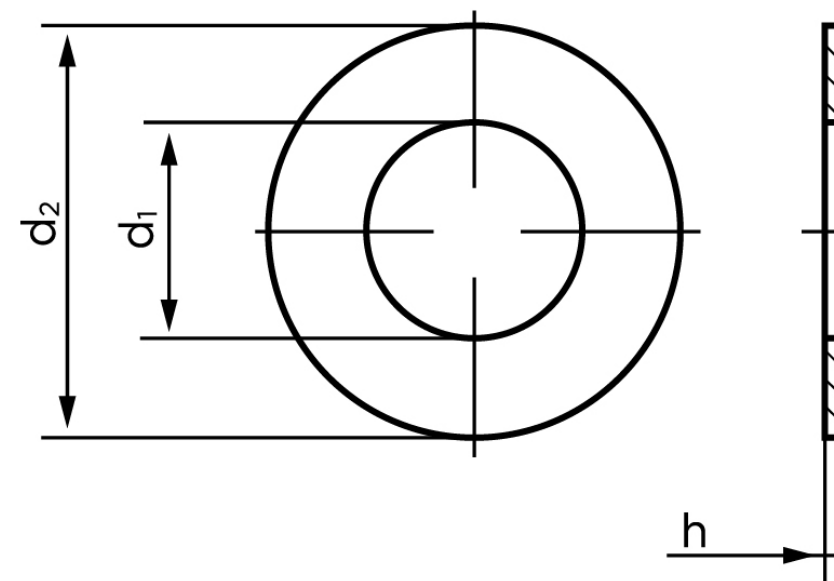

Planskive DIN 125-1 Messing Type A Uden P (Ø2,7x6x0,5) (1000 Stk)

SKU: 001257010027000

GTIN: 4043952049402

Norm	DIN 125
Dimensions	2,7
Til M	2.5
d1	2.7
d2	6
h	0.5
Mere info om ISO 7089	ISO 7089

Bemærk disse data er vejledende, og informationerne skal anses som vejledende, Bolte.dk stiller ingen garanti eller kan stilles til ansvar for overstående datatabel. Er du i tvivl så kontakt os på 75154999.

Vil du vide mere om dette produkt

Forespørg pris her