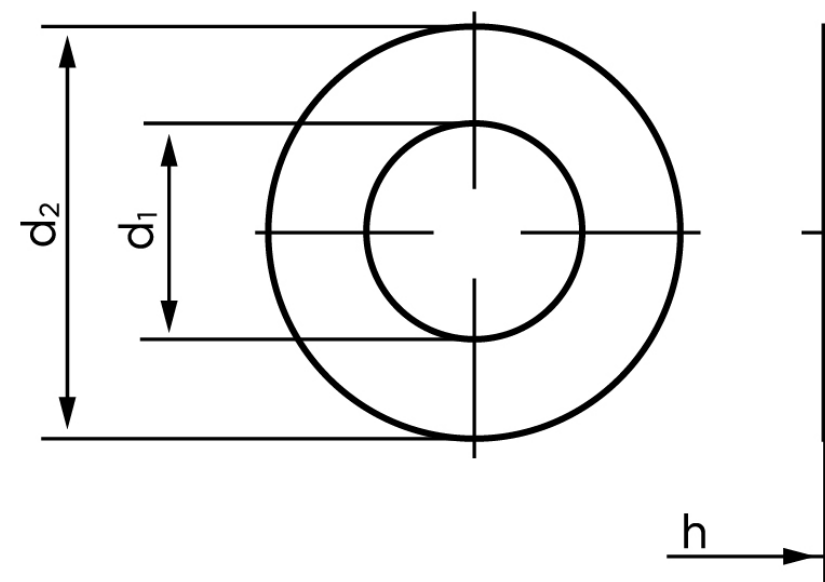

Planskive DIN 125-1 Plastik PA (Polyamid) T Uden Facet M3 (Ø3,2x7x0,5) (200 Stk)

SKU: 001256019032000

GTIN: 4043952049303

Norm	DIN 125
Dimensions	3,2
Til M	3
d1	3.2
d2	7
h	0.5
Mere info om ISO 7089	ISO 7089

Bemærk disse data er vejledende, og informationerne skal anses som vejledende, Bolte.dk stiller ingen garanti eller kan stilles til ansvar for overstående datatabel. Er du i tvivl så kontakt os på 75154999.

Vil du vide mere om dette produkt
Forespørg pris her