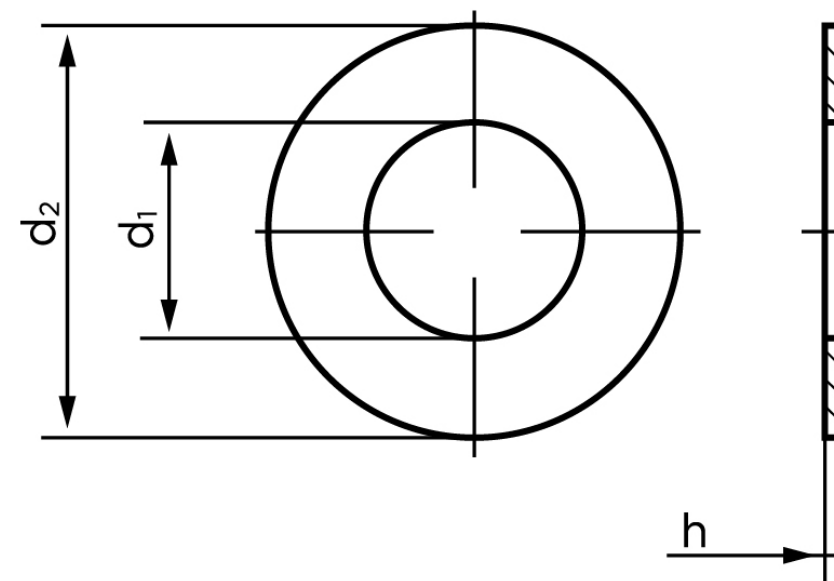

Planskive DIN 125-1 Aluminium Type A Ud M4 (Ø4,3x9x0,8) (100 Stk)

SKU: 001253019043000

GTIN: 4043952049112

Norm	DIN 125
Dimensions	4,3
Til M	4
Ww	*1/8"
d1	4.3
d2	9
h	0.8
Mere info om ISO 7089	ISO 7089

Bemærk disse data er vejlede, og informationerne skal anses som vejledende, Bolte.dk stiller ingen garanti eller kan stilles til ansvar for overstående datatabel. Er du i tvivl så kontakt os på 75154999.