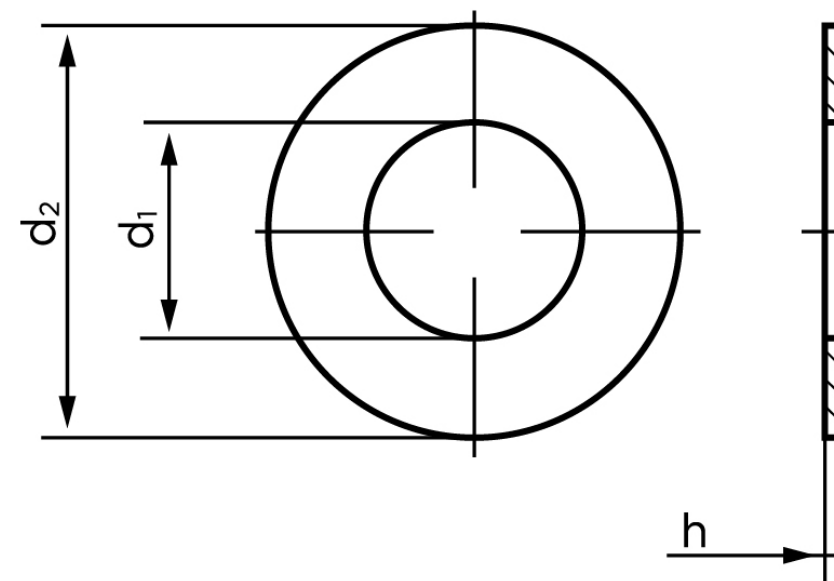

Planskive DIN 125-1 Messing Type A Uden P (Ø4,3x9x0,8) (100 Stk)

SKU: 001257019043000

GTIN: 4043952049693

Norm	DIN 125
Dimensions	4,3
Til M	4
Ww	*1/8"
d1	4.3
d2	9
h	0.8
Mere info om ISO 7089	ISO 7089

Bemærk disse data er vejlede, og informationerne skal anses som vejledende, Bolte.dk stiller ingen garanti eller kan stilles til ansvar for overstående datatabel. Er du i tvivl så kontakt os på 75154999.