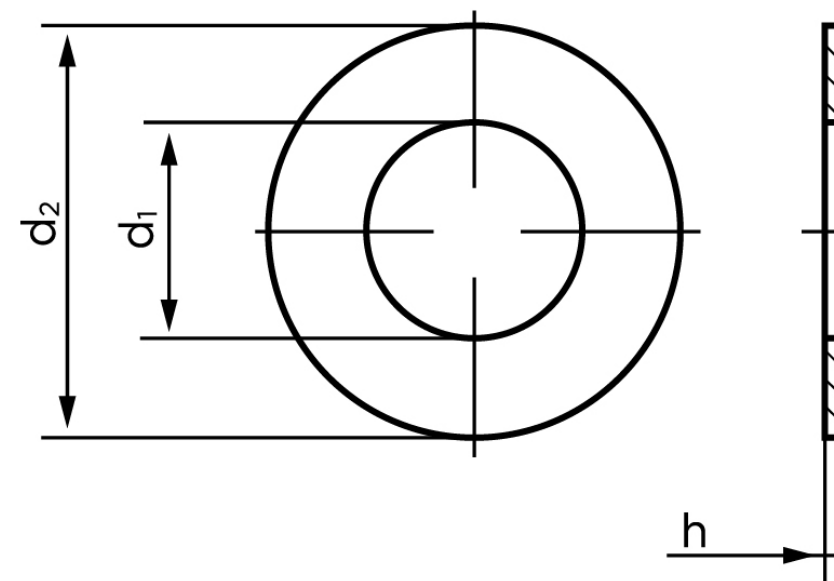

Planskive DIN 125-1 HV 140 Forniklet Stål T Facet M6 (Ø6,4x12x1,6) (1000 Stk)

SKU: 001250310064000

GTIN: 4043952048528

Norm	DIN 125
Dimensions	6,4
Til M	6
d1	6.4
d2	12
h	1.6
Mere info om ISO 7089	ISO 7089

Bemærk disse data er vejlede, og informationerne skal anses som vejledende, Bolte.dk stiller ingen garanti eller kan stilles til ansvar for overstående datatabel. Er du i tvivl så kontakt os på 75154999.

Vil du vide mere om dette produkt
Forespørg pris her