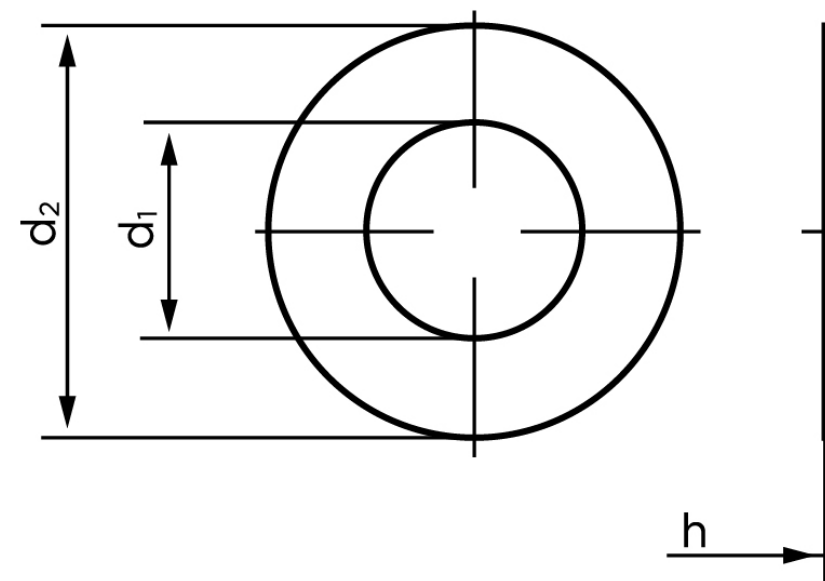

Planskive DIN 125-1 Forniklet Messing Type Facet M6 (Ø6,4x12x1,6) (1000 Stk)

SKU: 001257310064000

GTIN: 4043952049969

Norm	DIN 125
Dimensions	6,4
Til M	6
d1	6.4
d2	12
h	1.6
Mere info om ISO 7089	ISO 7089

Bemærk disse data er vejlede, og informationerne skal anses som vejledende, Bolte.dk stiller ingen garanti eller kan stilles til ansvar for overstående datatabel. Er du i tvivl så kontakt os på 75154999.

Vil du vide mere om dette produkt
Forespørg pris her